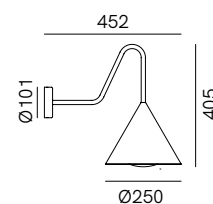

CONE parete_wall

IL FANALE

286.17.OOB

DT STUDIO

La collezione di lampade Cone è un chiaro richiamo alla semplicità naturale della forma. Il segno classico ma al tempo stesso minimal completa qualsiasi spazio, domestico o pubblico. La gamma si compone di modelli a sospensione e applique di varie tipologie e dimensioni. Cone è disponibile sia in versione indoor sia outdoor.

SPECIFICHE TECNICHE | TECHNICAL DATA

Tipologia Type	parete wall
Ambiente Environment	outdoor
Materiali Materials	Ottone - vetro Brass - glass
Fonte luminosa Light source	1 x Max 15W LED E27 (non inclusa not included)
Tensione Voltage	240 Vac 50-60 Hz
Dimmerazione Dimming	Taglio di fase IGBT / TRIAC Phase cut IGBT / TRIAC
Scatole Boxes	1
Volume totale Total volume	0,081 m ³
Peso lordo Gross weight	4 kg
Certificazioni Certifications	CE EAC  IP55