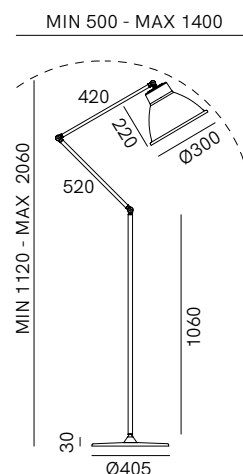

Loft è una collezione di lampade da interni dallo stile industriale realizzate in ferro. Lampade dal mood contemporaneo, connotate da forme decise e da una forte matericità. Un sistema a snodi ne facilita il movimento dall'alto verso il basso e a sinistra, nei numerosi i modelli disponibili.

SPECIFICHE TECNICHE | TECHNICAL DATA

Tipologia Type	terra floor
Ambiente Environment	indoor
Materiali Materials	Ottone - ferro Brass - iron
Fonte luminosa Light source	1 x Max 15W LED E27 (non inclusa not included)
Tensione Voltage	240 Vac 50-60 Hz
Dimmerazione Dimming	Non dimmerabile Not dimmable
Scatole Boxes	3
Volume totale Total volume	0,143 m ³
Peso lordo Gross weight	20 kg
Certificazioni Certifications	CE EAC  IP20