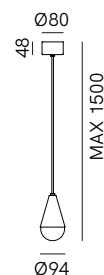

289.01.FFT

DT STUDIO

Le linee pulite della collezione di lampade da interno Dew danno risalto alla purezza della materia ferro. L'elemento a sospensione può essere usato da solo o in combinazione con altri, per creare composizioni lineari o raggruppamenti dall'effetto scenografico. Dew è disponibile anche in versione lampada da parete/soffitto.

SPECIFICHE TECNICHE | TECHNICAL DATA

Tipologia Type	sospensione <i>pendant</i>
Ambiente Environment	indoor
Materiali Materials	Ferro - Vetro <i>Iron - Glass</i>
Fonte luminosa Light source	1 x Max 5W LED G9 (non inclusa not included)
Tensione Voltage	240 Vac 50-60 Hz
Dimmerazione Dimming	Taglio di fase IGBT / TRIAC <i>Phase cut IGBT / TRIAC</i>
Scatole Boxes	1
Volume totale Total volume	0,020 m ³
Peso lordo Gross weight	1 kg
Certificazioni Certifications	CE  IP20