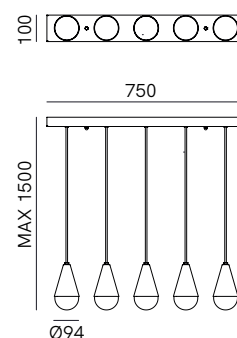

289.11.FFT

DT STUDIO

Le linee pulite della collezione di lampade da interno Dew danno risalto alla purezza della materia ferro. L'elemento a sospensione può essere usato da solo o in combinazione con altri, per creare composizioni lineari o raggruppamenti dall'effetto scenografico. Dew è disponibile anche in versione lampada da parete/soffitto.

SPECIFICHE TECNICHE | TECHNICAL DATA

Tipologia Type	sospensione pendant
Ambiente Environment	indoor
Materiali Materials	Ferro - Vetro Iron - Glass
Fonte luminosa Light source	5 x Max 5W LED G9 (non inclusa not included)
Tensione Voltage	240 Vac 50-60 Hz
Dimmerazione Dimming	Taglio di fase IGBT / TRIAC Phase cut IGBT / TRIAC
Scatole Boxes	1
Volume totale Total volume	0,084 m ³
Peso lordo Gross weight	4 kg
Certificazioni Certifications	CE IP20