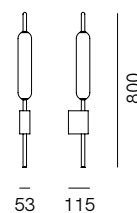

285.05.ON

CALVI BRAMBILLA

La forma del modulo luminoso è quella della Typha Latifolia, nome botanico della bellissima pianta acquatica a forma di spiga. Ogni gambo in ottone naturale sboccia in una luce a LED racchiusa da un vetro tubolare. A seconda dell'effetto che si vuole ottenere e dello spazio da decorare è possibile scegliere tra sospensioni a una, tre o sei luci, applique o piantana a terra.

The shape of the light module is inspired by the Typha Latifolia, the botanical name of this beautiful spiky water plant. Each natural brass stem blooms in a LED light enclosed by tubular glass. Depending on the desired effect and the space to decorate, it is possible to choose from pendant lamps with one, three or six lights, wall lamp or floor lamp.

SPECIFICHE TECNICHE | TECHNICAL DATA

Tipologia Type	parete wall
Ambiente Environment	indoor
Materiali Materials	Ottone - vetro Brass - glass
Fonte luminosa Light source	LED 20W 2700K - 1750 LM - CRI 90
Tensione Voltage	240 Vac 50-60 Hz
Dimmerazione Dimming	Taglio di fase IGBT / TRIAC Phase cut IGBT / TRIAC
Scatole Boxes	1
Volume totale Total volume	0,084 m ³
Peso lordo Gross weight	3,5 kg
Certificazioni Certifications	CE EAC  IP20