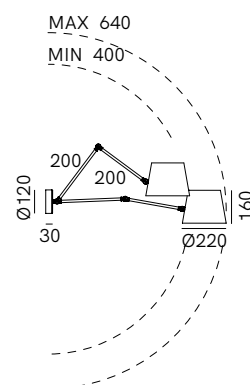

271.05.OF

DT STUDIO

Reporter è una collezione di lampade da interno dall'estetica decisa. Commistione di suggestioni classiche e riferimenti industrial, questi oggetti luminosi sono capaci di caratterizzare gli ambienti e di creare disegni di luce personalizzabili. Il fascio di luce può infatti essere indirizzato in base alle proprie esigenze grazie allo snodo della montatura e delle singole teste.

SPECIFICHE TECNICHE | TECHNICAL DATA

Tipologia Type	parete wall
Ambiente Environment	indoor
Materiali Materials	Ottone - ferro Brass - iron
Fonte luminosa Light source	1 x Max 15W LED E27 (non inclusa not included)
Tensione Voltage	240 Vac 50-60 Hz
Dimmerazione Dimming	Taglio di fase IGBT / TRIAC Phase cut IGBT / TRIAC
Scatole Boxes	1
Volume totale Total volume	0,087 m ³
Peso lordo Gross weight	2 kg
Certificazioni Certifications	CE EAC  IP20