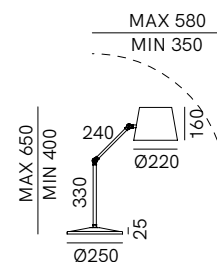

271.06.OF

DT STUDIO

Reporter è una collezione di lampade da interno dall'estetica decisa. Commistione di suggestioni classiche e riferimenti industrial, questi oggetti luminosi sono capaci di caratterizzare gli ambienti e di creare disegni di luce personalizzabili. Il fascio di luce può infatti essere indirizzato in base alle proprie esigenze grazie allo snodo della montatura e delle singole teste.

SPECIFICHE TECNICHE | TECHNICAL DATA

Tipologia Type	tavolo table
Ambiente Environment	indoor
Materiali Materials	Ottone - ferro Brass - iron
Fonte luminosa Light source	1 x Max 15W LED E27 (non inclusa not included)
Tensione Voltage	240 Vac 50-60 Hz
Dimmerazione Dimming	Non dimmerabile Not dimmable
Scatole Boxes	1
Volume totale Total volume	0,061 m ³
Peso lordo Gross weight	9 kg
Certificazioni Certifications	CE EAC  IP20