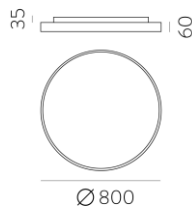

Lisboa

P3851270B

LED 1x76W 6890lm + 1x10,5W 1267lm

IMÁGENES / IMAGES / IMAGES

TIPO	TYPE	TYPE
Plafón	Ceiling lamp	Plafonnier
ACABADO	FINISH	FINITION
Blanco Texturado	Textured White	Blanc Texturé
MATERIAL	MATERIAL	MATIÈRE
Aluminio/Hierro/PMMA	Aluminium/Iron/PMMA	Aluminium/fer/PMMA
DETALLES	DETAILS	DÉTAILS
00K-4000K Slide Swit	00K-4000K Slide Swit	00K-4000K Slide Swit

DETALLES / DETAILS / DÉTAILS

MEDIDAS / MEASURES

	Length (mm)	Width (mm)	Height (mm)	KG	Gross (Kg)	Net (Kg)
Box 1	840	840	125	Weight 1	11,02	9,99
Box 2	0	0	0	Weight 2	0,00	0,00