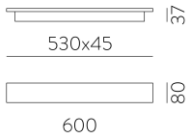

Fosca

A3833171B

LED 1x18W 1800lm

IMÁGENES / IMAGES / IMAGES

TIPO	TYPE	TYPE
Aplique	Wall Lamp	Applique
ACABADO	FINISH	FINITION
Blanco Texturado	Textured White	Blanc Texturé
MATERIAL	MATERIAL	MATIÈRE
Aluminio/Hierro/PMMA	Aluminium/Iron/PMMA	Aluminium/Fer/PMMA
DETALLES	DETAILS	DÉTAILS
↵-3000K-4000K Slide	↵-3000K-4000K Slide	↵-3000K-4000K Slide

DETALLES / DETAILS / DÉTAILS

MEDIDAS / MEASURES

	Length (mm)	Width (mm)	Height (mm)		Gross (Kg)	Net (Kg)
Box 1	615	105	65	Weight 1	1,62	1,50
Box 2	0	0	0	Weight 2	0,00	0,00