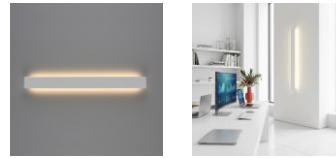

Fosca

A3833171B

LED 1x18W 1800lm

IMÁGENES / IMAGES / IMAGES

TIPO	TYPE	TYPE
Aplique	Wall Lamp	Applique
ACABADO	FINISH	FINITION
Blanco Texturado	Textured White	Blanc Texturé
MATERIAL	MATERIAL	MATIÈRE
Aluminio/Hierro/PMMA	Aluminium/Iron/PMMA	Aluminium/Fer/PMMA
DETALLES	DETAILS	DÉTAILS
↵-3000K-4000K Slide	↵-3000K-4000K Slide	↵-3000K-4000K Slide