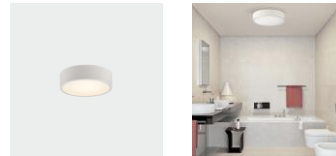

## IMÁGENES / IMAGES / IMAGES

TIPO	TYPE	TYPE
Plafón	Ceiling lamp	Plafonnier
ACABADO	FINISH	FINITION
Blanco RAL 9016	White RAL 9016	Blanc RAL 9016
MATERIAL	MATERIAL	MATIÈRE
Cristal Doble Capa	Double Layer Glass	Verre Double Couche
DETALLES	DETAILS	DÉTAILS
↵-3000K-4000K Slide ↵	↵-3000K-4000K Slide ↵	↵-3000K-4000K Slide ↵
MULTI-PACK	MULTI-PACK	MULTI-PACK