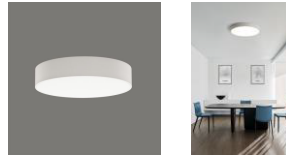

Isia Pro

P345349PB

LED 1x30W 2700K 3480lm

IMÁGENES / IMAGES / IMAGES

TRIDONIC DRIVER / PCB

7 YEARS WARRANTY | ON DRIVER & PCB

TIPO	TYPE	TYPE
Plafón	Ceiling lamp	Plafonnier
ACABADO	FINISH	FINITION
Blanco Texturado	Textured White	Blanc Texturé
MATERIAL	MATERIAL	MATIÈRE
Metal/Acrílico	Metal/Acrylic	Métal/Acrylique
DETALLES	DETAILS	DÉTAILS