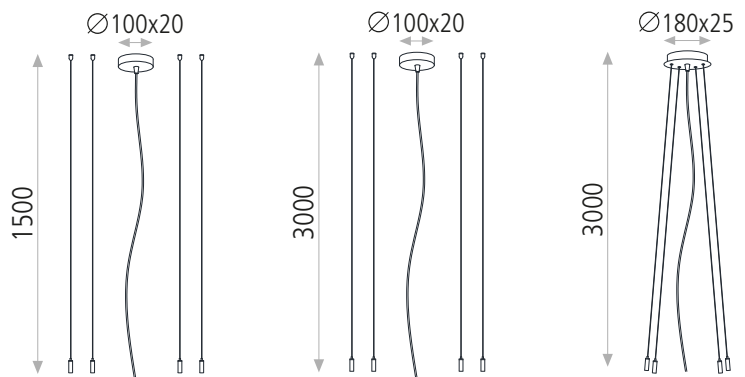

Isia Pro

P345349PB

LED 1x30W 2700K 3480lm

IMÁGENES / IMAGES / IMAGES

TRIDONIC DRIVER / PCB

7 YEARS WARRANTY | ON DRIVER & PCB

TIPO	TYPE	TYPE
Plafón	Ceiling lamp	Plafonnier
ACABADO	FINISH	FINITION
Blanco Texturado	Textured White	Blanc Texturé
MATERIAL	MATERIAL	MATIÈRE
Metal/Acrílico	Metal/Acrylic	Métal/Acrylique
DETALLES	DETAILS	DÉTAILS

MEDIDAS / MEASURES

	Length (mm)	Width (mm)	Height (mm)		Gross (Kg)	Net (Kg)
Box 1	460	460	160	Weight 1	2,57	2,17
Box 2	0	0	0	Weight 2	0,00	0,00

ACCESORIOS / ACCESSORIES / ACCESSOIRES

CONJUNTOS COLGANTE DISPONIBLES / PENDANT KITS AVAILABLE / KIT SUSPENSIONS DISPONIBLE