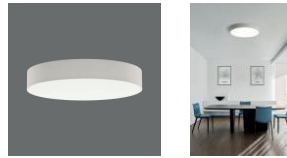

Isia Pro

P345369PB

LED 1x50W 2700K 5750lm

IMÁGENES / IMAGES / IMAGES

TRIDONIC DRIVER / PCB

7 YEARS WARRANTY | ON DRIVER & PCB

TIPO	TYPE	TYPE
Plafón	Ceiling lamp	Plafonnier
ACABADO	FINISH	FINITION
Blanco Texturado	Textured White	Blanc Texturé
MATERIAL	MATERIAL	MATIÈRE
Metal/Acrílico	Metal/Acrylic	Métal/Acrylique
DETALLES	DETAILS	DÉTAILS