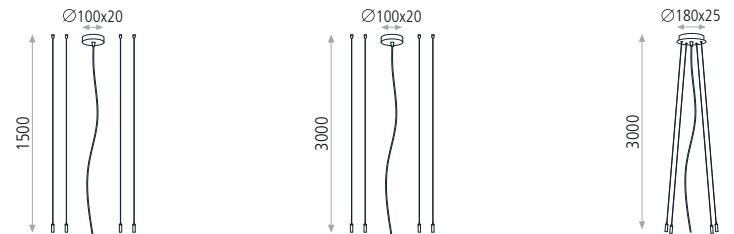

Isia Pro

P345369PB

LED 1x50W 2700K 5750lm

IMÁGENES / IMAGES / IMAGES

TRIDONIC DRIVER / PCB

7 YEARS WARRANTY | ON DRIVER & PCB

TIPO	TYPE	TYPE
Plafón	Ceiling lamp	Plafonnier
ACABADO	FINISH	FINITION
Blanco Texturado	Textured White	Blanc Texturé
MATERIAL	MATERIAL	MATIÈRE
Metal/Acrílico	Metal/Acrylic	Métal/Acrylique
DETALLES	DETAILS	DÉTAILS

MEDIDAS / MEASURES

	Length (mm)	Width (mm)	Height (mm)	KG	Gross (Kg)	Net (Kg)
Box 1	650	650	135	Weight 1	5,55	4,89
Box 2	0	0	0	Weight 2	0,00	0,00

MEDIDAS / MEASURES

CONJUNTOS COLGANTE DISPONIBLES / PENDANT KITS AVAILABLE / KIT SUSPENSIONS DISPONIBLE

- 81CON3453B
1.5m
- 81CON34531B
3m
- 81FLO224T3CTB
3m

Emisión de luz 1 / CDL polar

Emisión de luz 1 / Diagrama conico