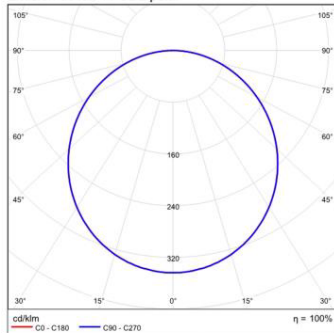

MEDIDAS / MEASURES

	Length (mm)	Width (mm)	Height (mm)	KG	Gross (Kg)	Net (Kg)
Box 1	650	650	135	Weight 1	5,55	4,89
Box 2	0	0	0	Weight 2	0,00	0,00

MEDIDAS / MEASURES

CONJUNTOS COLGANTE DISPONIBLES / PENDANT KITS AVAILABLE / KIT SUSPENSIONS DISPONIBLE

- 81CON3453B
1.5m
- 81CON34531B
3m
- 81FLO224T3CTB
3m

Emisión de luz 1 / CDL polar

Emisión de luz 1 / Diagrama conico