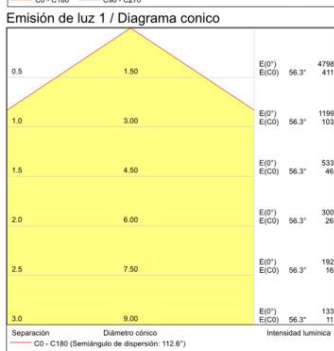

○ 81CON3453B	○ 81CON34531B	○ 81FLO224T3CTB
1.5m	3m	3m