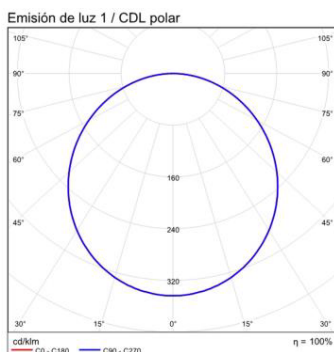

## MEDIDAS / MEASURES

	Length (mm)	Width (mm)	Height (mm)		Gross (Kg)	Net (Kg)
Box 1	840	850	135	Weight 1	9,07	8,02
Box 2	0	0	0	Weight 2	0,00	0,00