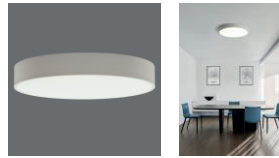

Isia Pro

P345399PB

LED 1x100W 2700K 12100lm

IMÁGENES / IMAGES / IMAGES

TRIDONIC DRIVER / PCB

7 YEARS WARRANTY | ON DRIVER & PCB

UGR ≤ 19
 CRI > 90
 RG 0
 L90B10 ≥ 70.000h
 SDCM ≤ 2

TIPO	TYPE	TYPE
Plafón	Ceiling lamp	Plafonnier
ACABADO	FINISH	FINITION
Blanco Texturado	Textured White	Blanc Texturé
MATERIAL	MATERIAL	MATIÈRE
Metal/Acrílico	Metal/Acrylic	Métal/Acrylique
DETALLES	DETAILS	DÉTAILS