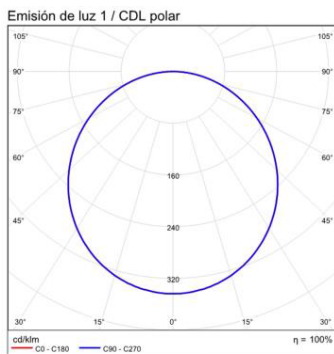

MEDIDAS / MEASURES

	Length (mm)	Width (mm)	Height (mm)	KG	Gross (Kg)	Net (Kg)
Box 1	1060	1060	150	Weight 1	14,57	12,96
Box 2	0	0	0	Weight 2	0,00	0,00

MEDIDAS / MEASURES

CONJUNTOS COLGANTE DISPONIBLES / PENDANT KITS AVAILABLE / KIT SUSPENSIONS DISPONIBLE