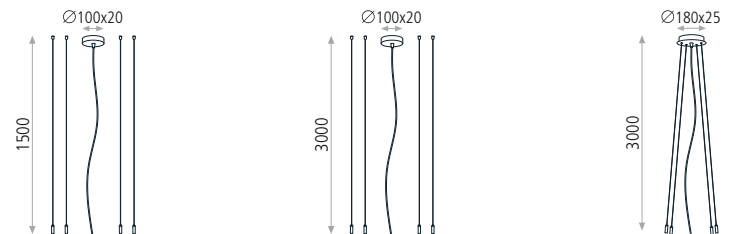

Isia Pro

P345399PB

LED 1x100W 2700K 12100lm

IMÁGENES / IMAGES / IMAGES

TRIDONIC DRIVER / PCB

7 YEARS WARRANTY | ON DRIVER & PCB

UGR ≤ 19
 CRI > 90
 RG 0
 L90B10 ≥ 70.000h
 SDCM ≤ 2

TIPO	TYPE	TYPE
Plafón	Ceiling lamp	Plafonnier
ACABADO	FINISH	FINITION
Blanco Texturado	Textured White	Blanc Texturé
MATERIAL	MATERIAL	MATIÈRE
Metal/Acrílico	Metal/Acrylic	Métal/Acrylique
DETALLES	DETAILS	DÉTAILS

MEDIDAS / MEASURES

	Length (mm)	Width (mm)	Height (mm)	KG	Gross (Kg)	Net (Kg)
Box 1	1060	1060	150	Weight 1	14,57	12,96
Box 2	0	0	0	Weight 2	0,00	0,00

MEDIDAS / MEASURES

CONJUNTOS COLGANTE DISPONIBLES / PENDANT KITS AVAILABLE / KIT SUSPENSIONS DISPONIBLE

- 81CON3453B
1.5m
- 81CON34531B
3m
- 81FLO224T3CTB
3m