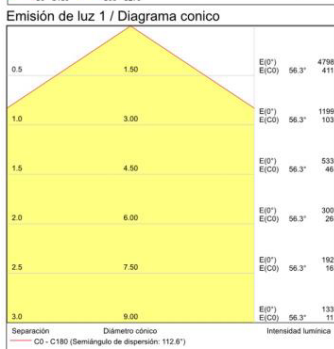

Isia Pro

P345399PB

LED 1x100W 2700K 12100lm

IMÁGENES / IMAGES / IMAGES

TRIDONIC DRIVER / PCB

7 YEARS WARRANTY | ON DRIVER & PCB

UGR ≤ 19
 CRI > 90
 RG 0
 L90B10 ≥ 70.000h
 SDCM ≤ 2

TIPO	TYPE	TYPE
Plafón	Ceiling lamp	Plafonnier
ACABADO	FINISH	FINITION
Blanco Texturado	Textured White	Blanc Texturé
MATERIAL	MATERIAL	MATIÈRE
Metal/Acrílico	Metal/Acrylic	Métal/Acrylique
DETALLES	DETAILS	DÉTAILS

MEDIDAS / MEASURES

	Length (mm)	Width (mm)	Height (mm)	KG	Gross (Kg)	Net (Kg)
Box 1	1060	1060	150	Weight 1	14,57	12,96
Box 2	0	0	0	Weight 2	0,00	0,00

MEDIDAS / MEASURES

CONJUNTOS COLGANTE DISPONIBLES / PENDANT KITS AVAILABLE / KIT SUSPENSIONS DISPONIBLE