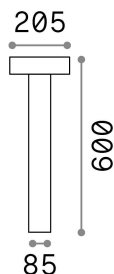

Info generali

Esterno - Terra

Corpo luce in alluminio verniciato a polveri. Diffusore con schermo in materiale plastico bianco. Emissione luce verso il basso. Disponibile nelle finiture antracite o bianco.

Ean	8021696153193
Articolo	TESLA PT4 SMALL ANTRACITE
Installazione	Terra
Garanzia	5 years
Peso lordo	3.08 kg
Volume	0.027342 m ³

Info tecniche e installative

Peso netto	2.56 kg
Classe di isolamento	I
Grado di protezione	IP44
Conformità	-
Temperatura d'esercizio	-
Dimmer	No dimmerable
Alimentazione	50/60 Hz
Alimentatore	-
Specifiche per l'incasso	-
Resistenza al carico	-
Orientabilità	-

Info sorgente e prestazionali

Sorgente integrata	Lampadina (non inclusa)
Sorgente sostituibile	Sì
Potenza	G9 max 4 x 15W
Emissione	Diretta
Consumo massimo	-
Lampadina consigliata	G9 03W 320Lm 4000K