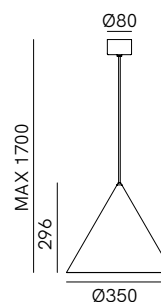

SPECIFICHE TECNICHE | TECHNICAL DATA

Tipologia Type	sospensione pendant
Ambiente Environment	indoor
Materiali Materials	Ferro Iron
Fonte luminosa Light source	1 x Max 15W LED E27 (non inclusa not included)
Tensione Voltage	240 Vac 50-60 Hz
Dimmerazione Dimming	Taglio di fase IGBT / TRIAC Phase cut IGBT / TRIAC
Scatole Boxes	1
Volume totale Total volume	0,064 m ³
Peso lordo Gross weight	3 kg
Certificazioni Certifications	CE EAC  IP20