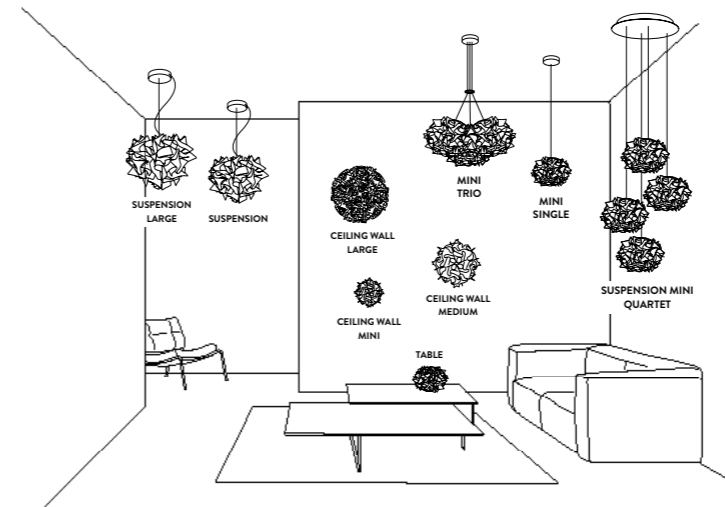

CANOPY DETAILS

VELI COUTURE

LARGE- MEDIUM: Ø 12 cm x h. 3,2 cm (Ø 4-3/4" x h. 1-1/4")

Red wrapped electric wire - Available also with transparent cable
Cavo calzato rosso - Disponibile anche con cavo trasparente

6m. cable kit must be ordered with lamp purchase

Kit Cavi da 6m da richiedere tassativamente in fase di ordine

Kit di installazione multipla su richiesta
Multiple installation kit on request

VELI OPAL / PLUM / CHARCOAL / PRISMA

GOLD / SILVER / COPPER

LARGE Ø12 cm x h. 6 cm (Ø 4-3/4" x h. 2-1/4")

MEDIUM: Ø10 cm x h. 5,5 cm (Ø 4" x h. 2")

6m. cable kit must be ordered with lamp purchase

Kit Cavi da 6m da richiedere tassativamente in fase di ordine

Kit di installazione multipla su richiesta

Multiple installation kit on request

OPAL / PLUM / CHARCOAL
PRISMA / GOLD / SILVER
COPPER VERSION

VELI ENTIRE COLLECTION

FINISHES