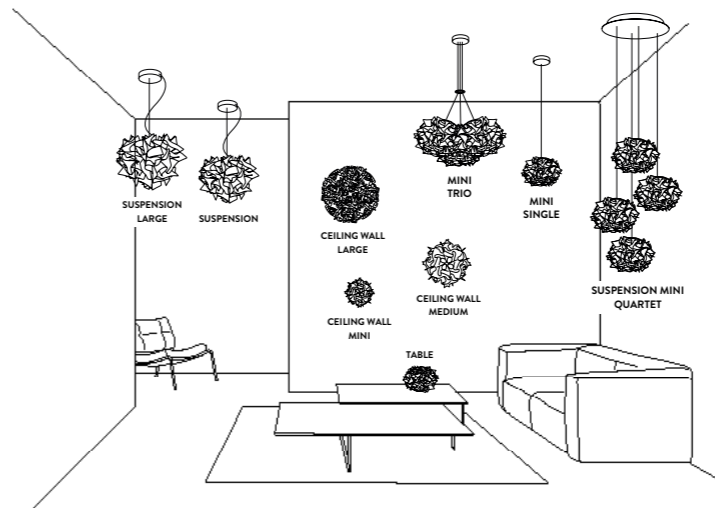

CANOPY DETAILS

VELI 7

Ø 14 cm x h. 3 cm (Ø 5-1/2" x h. 1")

6m. cable kit must be ordered with lamp purchase
 Kit Cavi da 6m da richiedere tassativamente in fase di ordine

VELI 7 ENTIRE COLLECTION

FINISHES

VELI ENTIRE COLLECTION