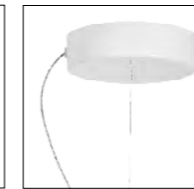

CANOPY DETAILS

VELI COUTURE

LARGE- MEDIUM: Ø 12 cm x h. 3,2 cm (Ø 4-3/4" x h. 1-1/4")

Red wrapped electric wire - Available also with transparent cable
 Cavo calzato rosso - Disponibile anche con cavo trasparente