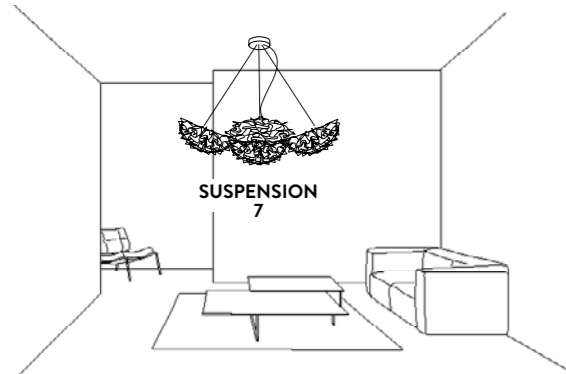

CANOPY DETAILS

VELI 7

Ø 14 cm x h. 3 cm (Ø 5-1/2" x h. 1")

6m. cable kit must be ordered with lamp purchase
 Kit Cavi da 6m da richiedere tassativamente in fase di ordine

VELI 7 ENTIRE COLLECTION

FINISHES

VELI ENTIRE COLLECTION