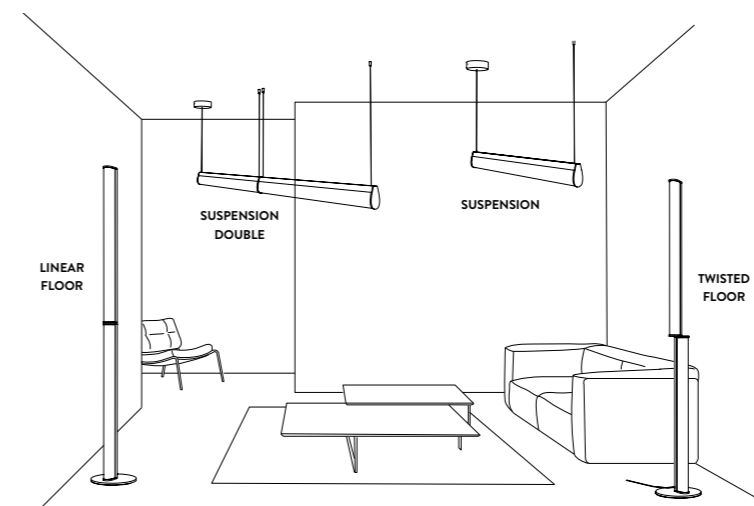

MODULA FLOOR by E. Giovannoni

Compendium page 474

PRODUCT / PRODOTTO	DIMENSIONS / MISURE	COLOUR / COLORE	CODE / CODICE
TWISTED FLOOR LED: 70W - 100~240Vac / 24Vdc 7542 Lumen - 3000 Kelvin Dimmable Made of: Diffusor in Lentiflex® Abs structure With: Steel base, Dimmer Included Weight: net Kg 6,3 - gross Kg 8 Package: A 228 x 16 x h. 16 cm kg 2,7 B 47 x 47 x h. 7 cm kg 3,6		■ LIGHT GREY - CRYSTAL	MODFM00PRL000TW000EU
		■ LIGHT GREY - PLISSÉ	MODFM00DPL000TW000EU
		■ BLACK - CRYSTAL	MODFM00PRB000TW000EU
		■ BLACK - PLISSÉ	MODFM00DPB000TW000EU
LINEAR FLOOR LED: 70W - 100~240Vac / 24Vdc 7542 Lumen - 3000 Kelvin Dimmable Made of: Diffusor in Lentiflex® Abs structure With: Steel base, Dimmer Included Weight: net Kg 6,3 - gross Kg 8 Package: A 228 x 16 x h. 16 cm kg 2,7 B 47 x 47 x h. 7 cm kg 3,6		■ LIGHT GREY - CRYSTAL	MODFM00PRL000000000EU
		■ LIGHT GREY - PLISSÉ	MODFM00DPL000000000EU
		■ BLACK - CRYSTAL	MODFM00PRB000000000EU
		■ BLACK - PLISSÉ	MODFM00DPB000000000EU

CANOPY DETAILS

DOUBLE SUSPENSION

Ø20 cm x h. 4,5 cm (Ø7-3/4" x h. 1-3/4")

SUSPENSION

Ø14 cm x h. 4,5 cm (Ø5-1/2" x h. 1-3/4")

6m. cable kit must be ordered with lamp purchase

Kit Cavi da 6m da richiedere tassativamente in fase di ordine

FINISHES

MODULA ENTIRE COLLECTION

FINISHES

LINEAR

TWISTED