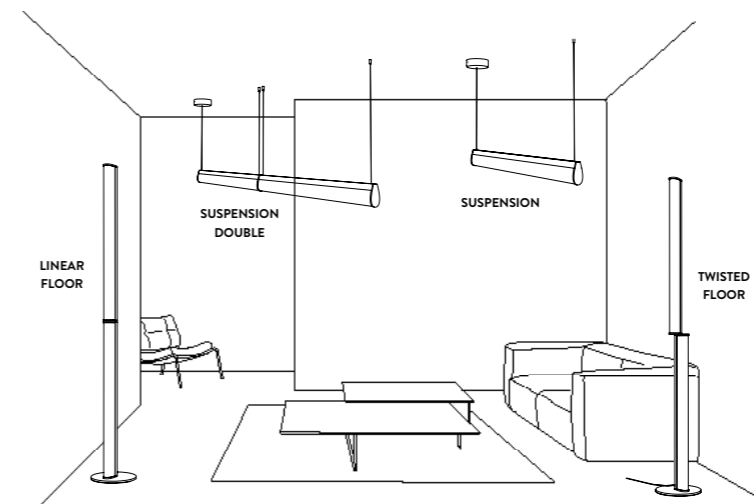

MODULA FLOOR by E. Giovannoni

Compendium page 474

PRODUCT	DIMENSION	COLOUR	CODE
TWISTED FLOOR LED: 70W - 100~240Vac / 24Vdc 7542 Lumen - 3000 Kelvin Dimmable Made of: Diffusor in Lentiflex® Abs structure With: Steel base, Dimmer Included Weight: net 13,9 - gross 17,6 lb Package: A 89,8 x 6,3 x h 6,3 in - 7,9 lb B 18,5 x 18,5 x h 2,8 in - 9,7 lb		■ LIGHT GREY - CRYSTAL	MODFM00PRL000TW000US
		■ LIGHT GREY - PLISSÉ	MODFM00DPL000TW000US
		■ BLACK - CRYSTAL	MODFM00PRB000TW000US
		■ BLACK - PLISSÉ	MODFM00DPB000TW000US
LINEAR FLOOR LED: 70W - 100~240Vac / 24Vdc 7542 Lumen - 3000 Kelvin Dimmable Made of: Diffusor in Lentiflex® Abs structure With: Steel base, Dimmer Included Weight: net 13,9 - gross 17,6 lb Package: A 89,8 x 6,3 x h 6,3 in - 7,9 lb B 18,5 x 18,5 x h 2,8 in - 9,7 lb		■ LIGHT GREY - CRYSTAL	MODFM00PRL00000000US
		■ LIGHT GREY - PLISSÉ	MODFM00DPL00000000US
		■ BLACK - CRYSTAL	MODFM00PRB00000000US
		■ BLACK - PLISSÉ	MODFM00DPB00000000US

CANOPY DETAILS

DOUBLE SUSPENSION

Ø20 cm x h. 4,5 cm (Ø7-3/4" x h. 1-3/4")

SUSPENSION

Ø14 cm x h. 4,5 cm (Ø5-1/2" x h. 1-3/4")

6m. cable kit must be ordered with lamp purchase

Kit Cavi da 6m da richiedere tassativamente in fase di ordine

FINISHES

MODULA ENTIRE COLLECTION

FINISHES