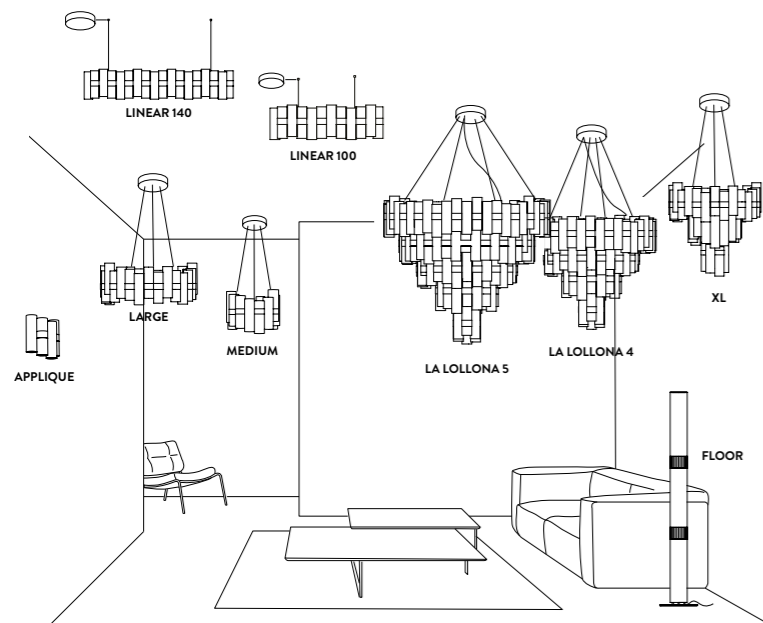

LA LOLLO APPLIQUE

design by Lorenza Bozzoli

Compendium page **400**

PRODUCT / PRODOTTO	DIMENSIONS / MISURE	COLOUR / COLORE	CODE / CODICE
WALL LAMP Bulbs E14: 2 X 6W LED Filament Dimmable with: Dimmable bulbs Made of: Lentiflex® / Cristalflex® Opalflex® Brushed Goldflex® or Pewterflex® With: Stainless Steel Support Weight: net Kg 0,45 - gross Kg 1 Package: 33 x 34 x h. 19 cm		☐ WHITE	LALWM00WHT000000000EU
		☒ GRADIENT	LALWM00GRD000000000EU
		☐ GOLD	LALWM00GLD000000000EU
		☐ PEWTER WHITE	LALWM00PWT000000000EU

LA LOLLO FLOOR

design by Lorenza Bozzoli

Compendium page **480**

PRODUCT / PRODOTTO	DIMENSIONS / MISURE	COLOUR / COLORE	CODE / CODICE	
FLOOR LAMP Bulbs E27: 3 X 12W LED Filament Dimmable with: Dimmable bulbs Made of: Lentiflex® / Cristalflex® and Steelflex® or Goldflex® With: Stainless Steel Base - Dimmer Weight: net Kg 2,9 - gross Kg 5,9 Package: 30 x 35 x h. 170 cm		☐ PRISMA/SILVER	LALFM00PRS000000000EU	
		☒ PRISMA/GOLD	LALFM00PRG000000000EU	
		BULBS DISPOSITION		

LA LOLLO ENTIRE COLLECTION