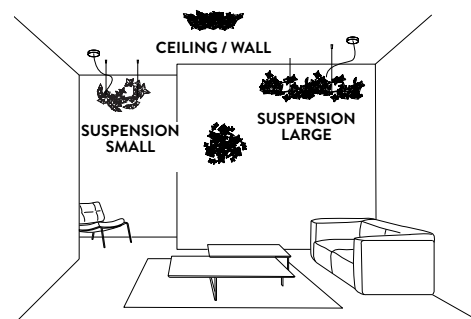

PRODUCT / PRODOTTO	DIMENSIONS / MISURE	COLOUR / COLORE	CODE / CODICE
CEILING / WALL Bulbs: 7 X 5W G9 LED Dimmable Made of: Lentiflex® / Polycarbonate / Stainless Steel With: Dimmable Bulbs Included Weight: net Kg 1,7 - gross Kg 2,75 Package: 65,5 x 64 x h. 25 cm	65 cm (25-1/2") 21 cm (8-1/4")	PRISMA	HANCM00PRS000G9000EU
		BULB DIMENSIONS: 5,4 cm (2") 1,5 cm (0,6")	

CANOPY DETAILS

HANAMI

Ø 12 cm x h. 3,2 cm (Ø 4-3/4" x h. 1-1/4")

Red wrapped electric wire - Available also with transparent cable
Cavo calzato rosso - Disponibile anche con cavo trasparente

6m. cable kit must be ordered with lamp purchase
Kit Cavi da 6m da richiedere tassativamente in fase di ordine

HANAMI ENTIRE COLLECTION