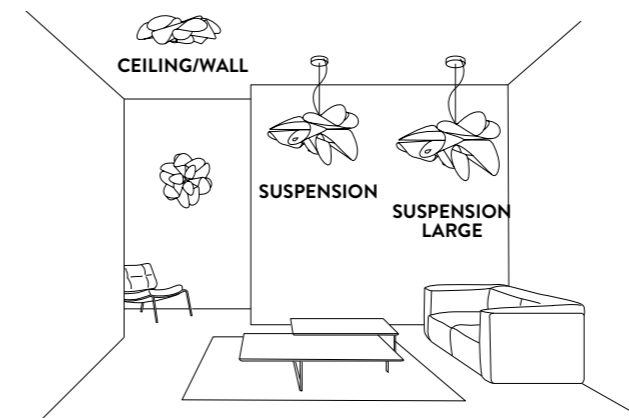

LA BELLE ÉTOILE / ÉTOILE ENTIRE COLLECTION