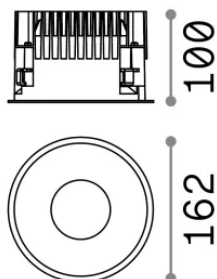

### Tecnico - Lampade da incasso

Indoor ceiling recessed projector with integrated LED sources, enhanced protection and direct light emission

<b>Ean</b>	8021696266527
<b>Articolo</b>	OFF FI 28W 4000K BIANCO
<b>Installazione</b>	Lampade da incasso
<b>Garanzia</b>	5 years
<b>Peso lordo</b>	1.13 kg
<b>Volume</b>	0.004389 m <sup>3</sup>