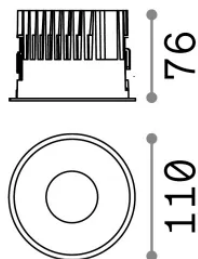

### Tecnico - Lampade da incasso

Indoor ceiling recessed projector with integrated LED sources, enhanced protection and direct light emission

<b>Ean</b>	8021696266503
<b>Articolo</b>	OFF FI 15W 4000K BIANCO
<b>Installazione</b>	Lampade da incasso
<b>Garanzia</b>	5 years
<b>Peso lordo</b>	0.57 kg
<b>Volume</b>	0.002128 m <sup>3</sup>