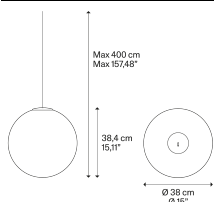

Non Random 38

Sorgente luminosa

Light source
Sorgente luminosa
LED
Turnable White
7 W
2200 K ? 1214 lm
2700 K ? 1272 lm
3000 K ? 1330 lm
350 mA
CRI 90
MacAdam 3-Step

LED e driver inclusi

Struttura: Metallo

	Bianco Satinato
	Fumo Lucido
	Bronzo Lucido
	Arancio Vivace
	Salvia Dorata
	Azzurro Metallizzato Intenso

Diffusore: Vetro soffiato

	Trasparente	26012 0023
	Fumo Lucido	26012 4323
	Bronzo Lucido	26012 4623
	Arancio Vivace	26012 5823
	Salvia Dorata	26012 7123
	Azzurro Metallizzato Intenso	26012 8623

Peso netto: 1.30 kg

Colli: 2

IP20

TRIAC

220-240V

ERIC

Classe Energetica