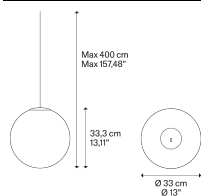

Non Random 33

Sorgente luminosa

LED
Turnable White
7 W
2200 K ? 1214 lm
2700 K ? 1272 lm
3000 K ? 1330 lm
350 mA
CRI 90
MacAdam 3-Step

LED e driver inclusi

Struttura: Metallo

- Bianco Satinato
- Fumo Lucido
- Bronzo Lucido
- Arancio Vivace
- Salvia Dorata
- Azzurro Metallizzato Intenso

Diffusore: Vetro soffiato

- Trasparente
- Fumo Lucido
- Bronzo Lucido
- Arancio Vivace
- Salvia Dorata
- Azzurro Metallizzato Intenso

Codice

26011 0023
26011 4323
26011 4623
26011 5823
26011 7123
26011 8623

Peso netto: 1.15 kg

Colli: 2

IP20

TRIAC

220-240V

EMC

Classe Energetica