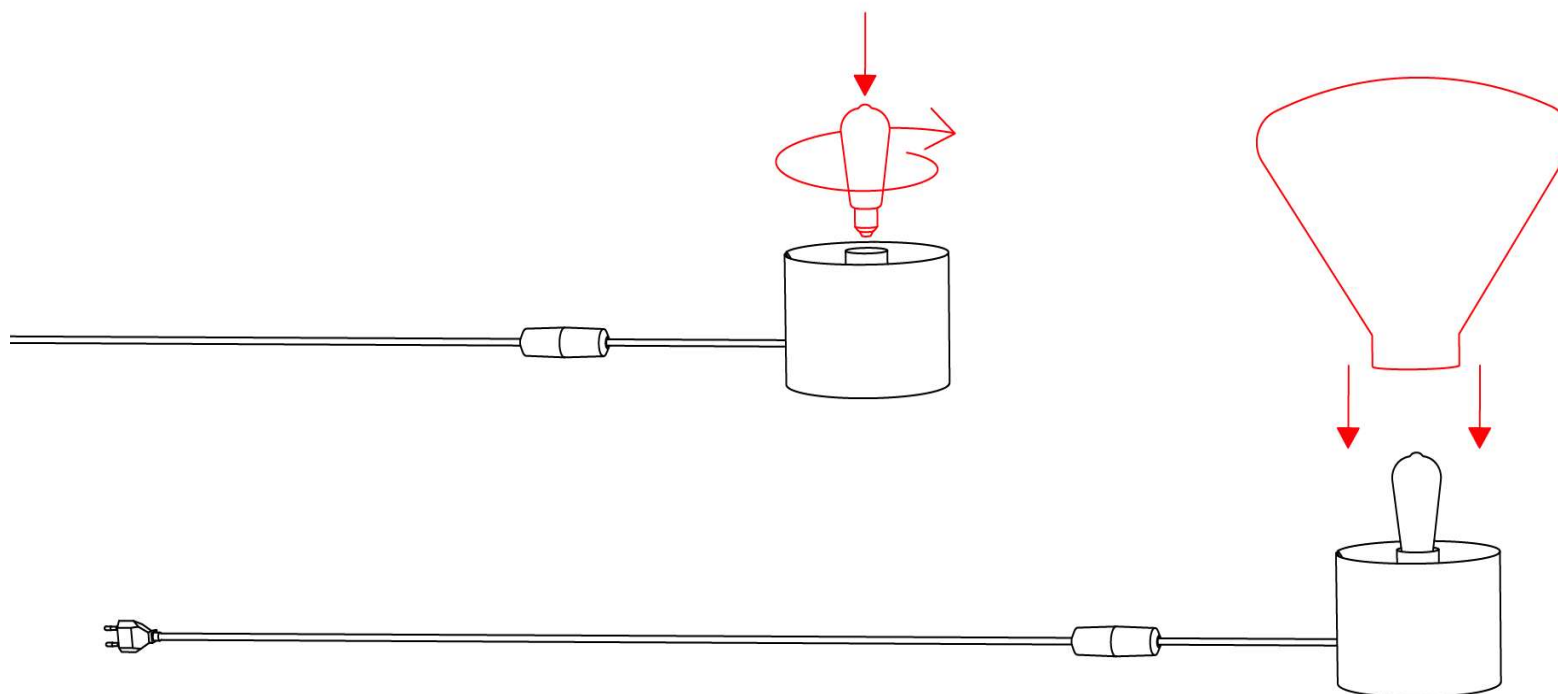

UPOZORNĚNÍ:

Při nedodržení montážního návodu výrobce neručí za případné vzniklé škody! Při vybalování nakládejte se svítidlem s ohledem na jeho materiálové složení. Jeho hlavní části jsou ze skla.

Pro vyjmutí svítidla z obalu a jeho kompletaci použijte přiložené bavlněné rukavice.

1. INSTALACE SVĚTELNÉHO ZDROJE

Do žárovkové objímky našroubujte světelný zdroj.

Poté vsadte horní skleněnou část svítidla do dřevěné montury. Aby nedošlo k poškození skla dbejte na přesnost nasazení.

2. ZAPNUTÍ SVÍTIDLA