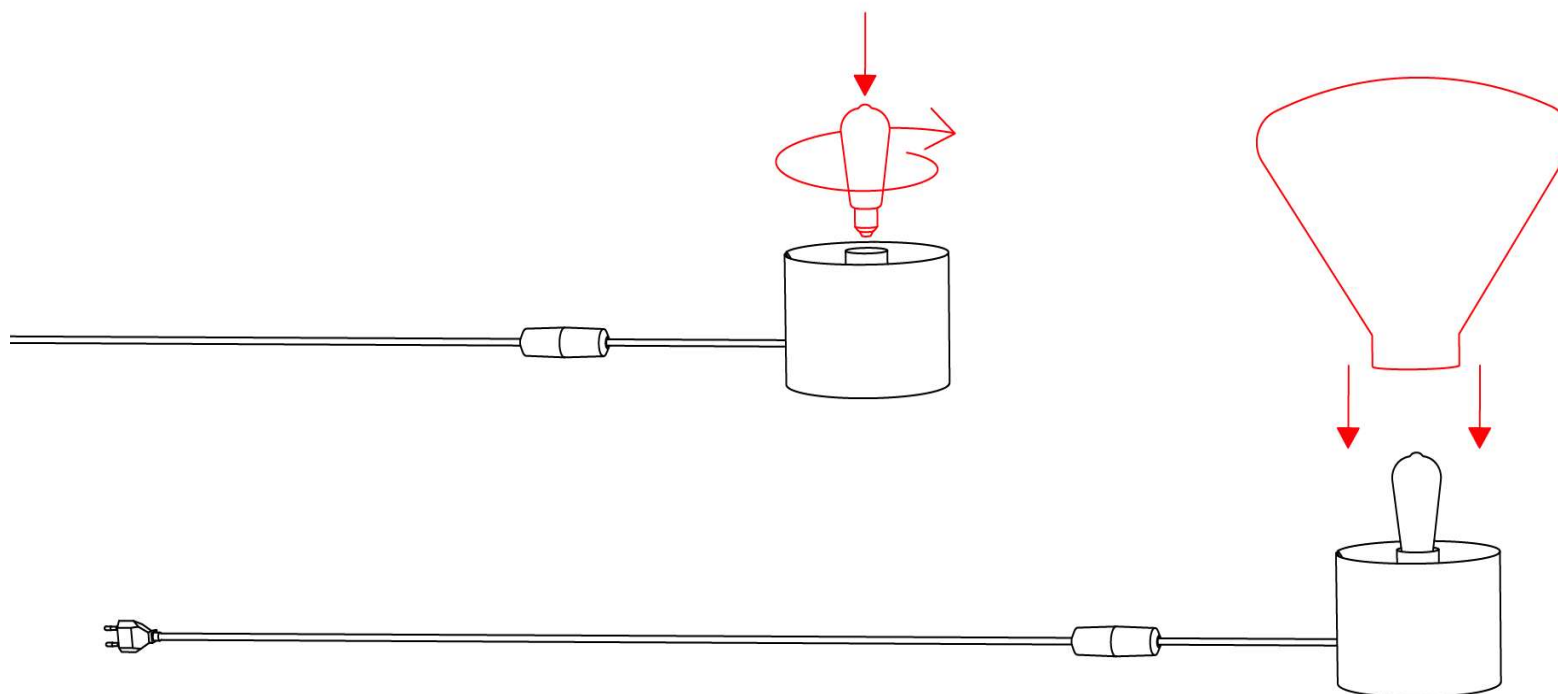

## 1. INSTALACE SVĚTELNÉHO ZDROJE

Do žárovkové objímky našroubujte světelný zdroj.

Poté vsadte horní skleněnou část svítidla do dřevěné montury. Aby nedošlo k poškození skla dbejte na přesnost nasazení.