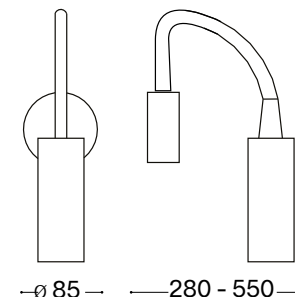

REV 22/08/2021

Focus-2 AP

Lampada da parete
Wall lamp
Applique
Wandleuchte
Lámpara de pared
Настенные светильники

LED

3W LED / 220~240V 50/60Hz
- 8021696203171 BIANCO
- 8021696203188 CROMO
- 8021696203195 NERO