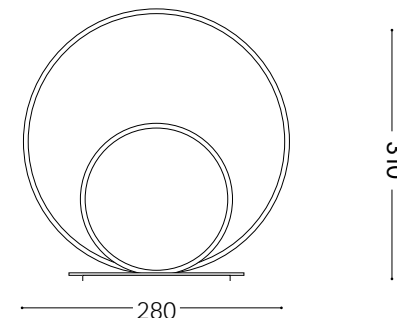

## Oz TL

Lampada da tavolo  
Table lamp  
Lampe de table  
Tischlampe  
Lámpara de sobremesa  
Настольные лампы

LED

23W LED / 220~240V 50/60Hz  
- 8021696269474 BIANCO  
- 8021696269481 NERO  
- 8021696269498 OTTONE