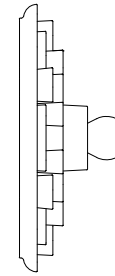

**FERRO  
LUCE**

SCALA 1:1

220-240 V-50 hz

 28W E27

 IP20

①

②

# FERRO LUCE

included

PHYTIA  
C2800-C2801-C2802

220-240 V-50 hz	
 28W E27	
 IP20	
