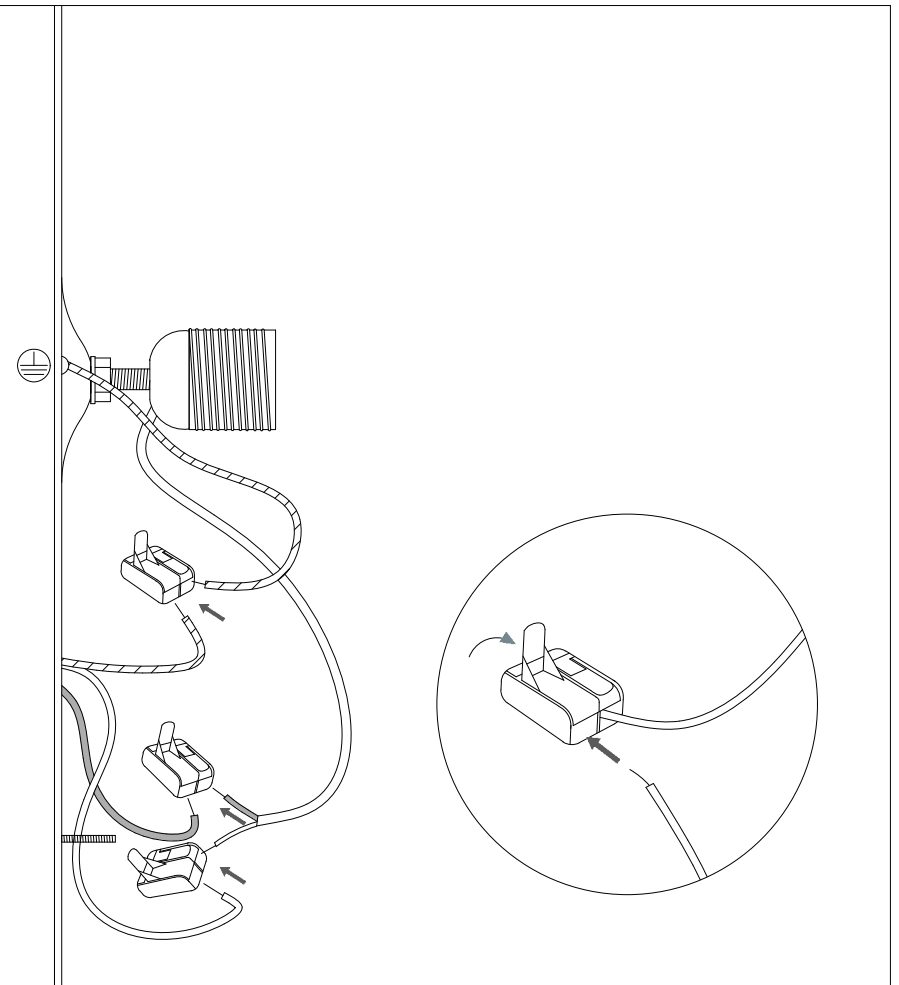

**FERRO  
LUCE**

SCALA 1:1

220-240 V-50 hz

 28W E27

 IP20

①

②

# FERRO LUCE

included

PHYTIA  
C2800-C2801-C2802

220-240 V-50 hz	
 28W E27	
 IP20	
