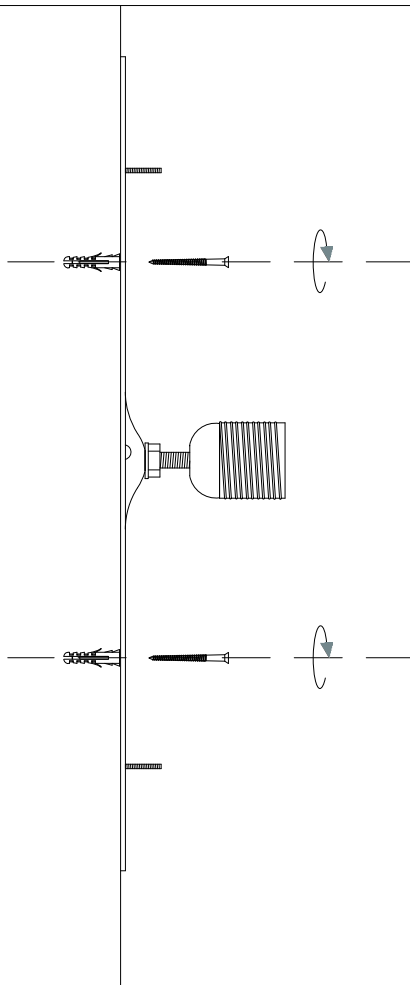

**FERRO  
LUCE**

SCALA 1:1

220-240 V-50 hz

 28W E27

 IP20

①

②

# FERRO LUCE

included

PHYTIA  
C2800-C2801-C2802

220-240 V-50 hz	
 28W E27	
 IP20	
