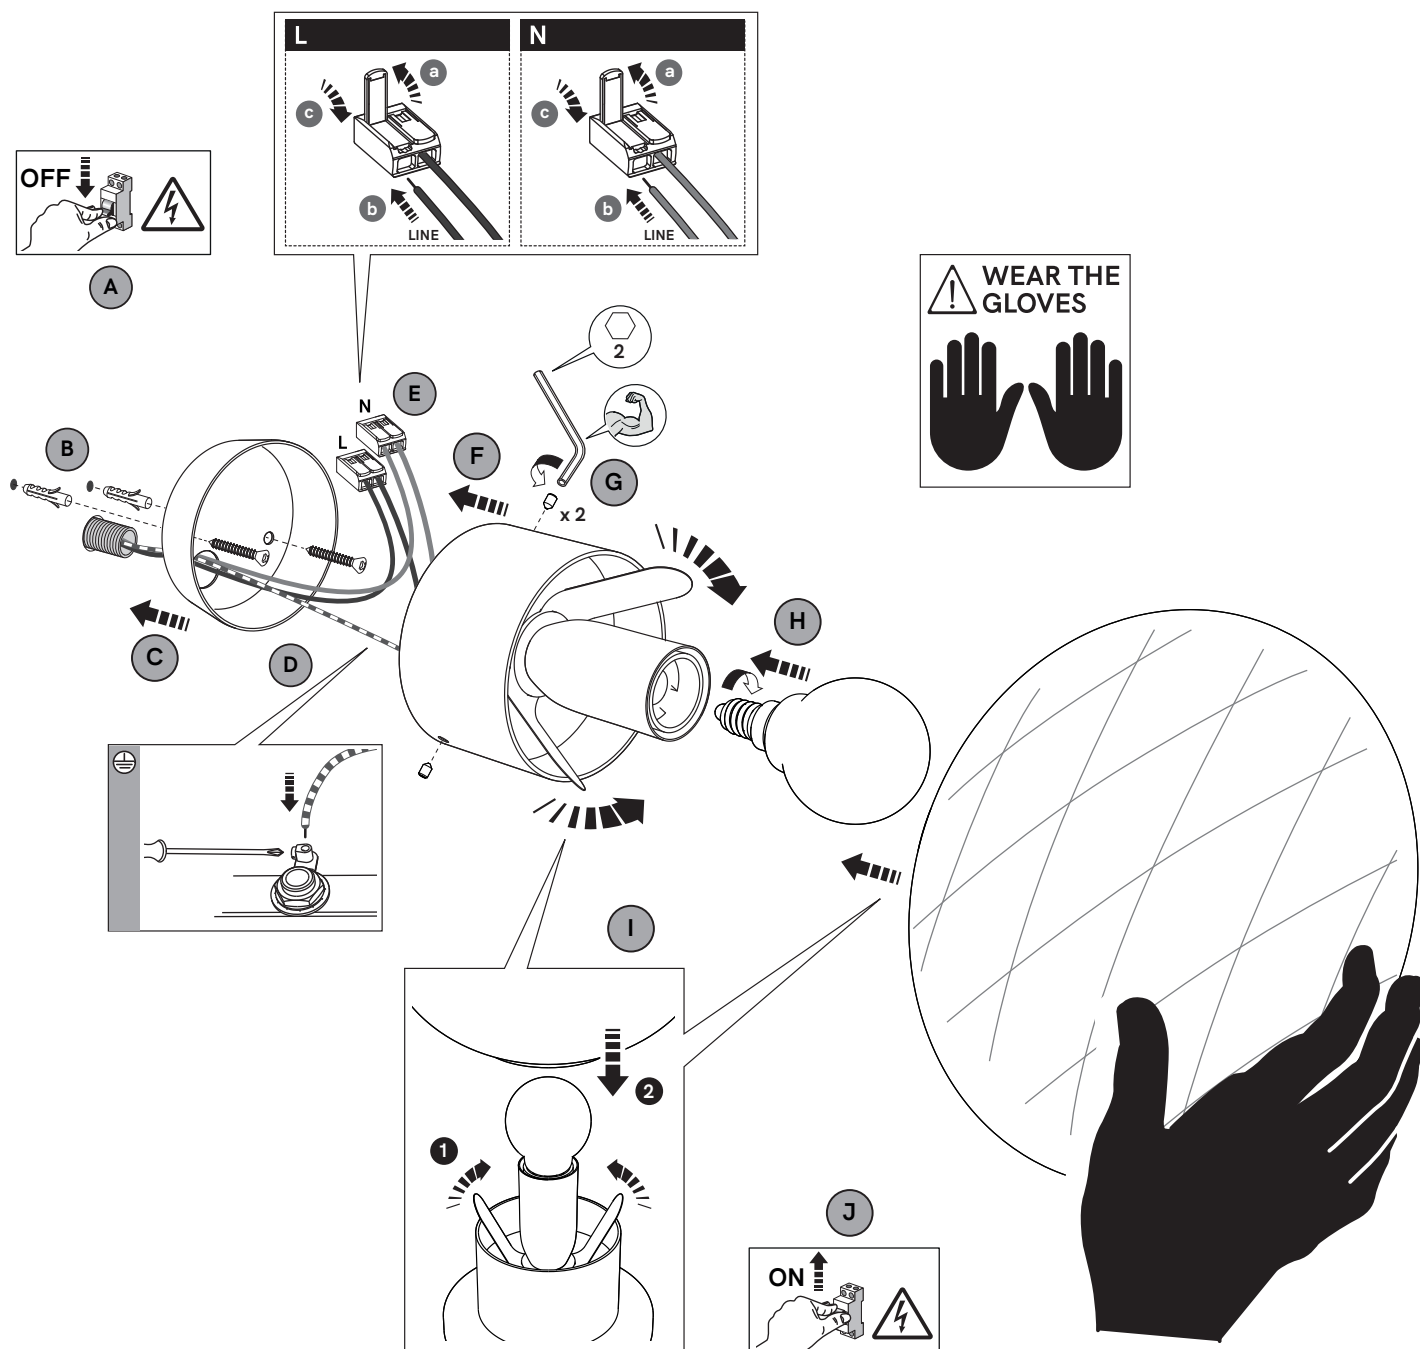

IL FANALE

IT EN RU

IS.CE.R02

BLOOM DESIGN BY MATTEO ZORZENONI		CODE 279.05					
1 x MAX 10W LED	E14	220-240 V 50/60 Hz	IP 20				

IT Regolabile con dimmer a taglio di fase IGBT o triac. Utilizzare preferibilmente dimmer dei marchi più noti. **Nota:** prima di acquistare la lampadina dimmerabile, verificare la compatibilità con il dimmer scelto.

EN Adjustable with IGBT or triac phase cut dimmer. Preferably use dimmers of the best known brands. **Note:** before buying the dimmable light bulb, check it is compatible with the selected dimmer.

RU Регулируется с помощью IGBT или симисторного диммера с отсечкой фазы. Предпочтительно использовать диммеры самых известных брендов. **Примечание:** перед покупкой регулируемой лампы проверьте ее совместимость с выбранным светорегулятором.