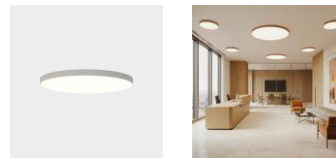

London

P3760572B

LED 1x136W 21520lm

IMÁGENES / IMAGES / IMAGES

TIPO	TYPE	TYPE
Plafón	Ceiling lamp	Plafonnier
ACABADO	FINISH	FINITION
Blanco Texturado	Textured White	Blanc Texturé
MATERIAL	MATERIAL	MATIÈRE
Hierro/Polycarbonato	Iron/Polycarbonate	Fer/Polycarbonate
DETALLES	DETAILS	DÉTAILS