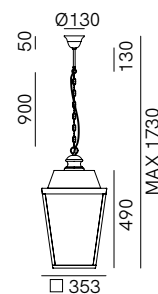

262.51.FB / 262.51.FT / 262.51.OB / 262.51.OT

DT STUDIO

Nata come progetto su misura ed entrata in un secondo momento a far parte del catalogo, la collezione di lampade Quadro è protagonista di una delle più suggestive realizzazioni de Il Fanale. Ispirate all'Irlanda, sospensioni, lampade da parete e plafoniere si fanno notare per l'eleganza assoluta e le forme geometriche pure. Il materiale principale è l'ottone anticato, abbinato al vetro trasparente o al plexiglass bianco.

## SPECIFICHE TECNICHE | TECHNICAL DATA

<b>Tipologia   Type</b>	sospensione   <i>pendant</i>
<b>Ambiente   Environment</b>	outdoor
<b>Materiali   Materials</b>	Ferro - vetro   <i>Iron - glass</i>
<b>Fonte luminosa   Light source</b>	1 x Max 15W LED E27 (non inclusa   not included)
<b>Tensione   Voltage</b>	240 Vac 50-60 Hz
<b>Dimmerazione   Dimming</b>	Taglio di fase IGBT / TRIAC   <i>Phase cut IGBT / TRIAC</i>
<b>Scatole   Boxes</b>	1
<b>Volume totale   Total volume</b>	0,250 m <sup>3</sup>
<b>Peso lordo   Gross weight</b>	30 kg
<b>Certificazioni   Certifications</b>	CE EAC  IP43