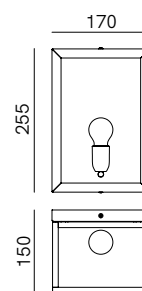

### SPECIFICHE TECNICHE | TECHNICAL DATA

<b>Tipologia   Type</b>	parete   wall
<b>Ambiente   Environment</b>	outdoor
<b>Materiali   Materials</b>	Ottone - vetro   Brass - glass
<b>Fonte luminosa   Light source</b>	1 x Max 15W LED E27 (non inclusa   not included)
<b>Tensione   Voltage</b>	240 Vac 50-60 Hz
<b>Dimmerazione   Dimming</b>	Taglio di fase IGBT / TRIAC   Phase cut IGBT / TRIAC
<b>Scatole   Boxes</b>	1
<b>Volume totale   Total volume</b>	0,040 m <sup>3</sup>
<b>Peso lordo   Gross weight</b>	4 kg
<b>Certificazioni   Certifications</b>	CE EAC  IP55