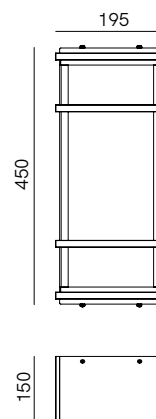

Nata come progetto su misura ed entrata in un secondo momento a far parte del catalogo, la collezione di lampade Quadro è protagonista di una delle più suggestive realizzazioni de Il Fanale. Ispirate all'Irlanda, sospensioni, lampade da parete e plafoniere si fanno notare per l'eleganza assoluta e le forme geometriche pure. Il materiale principale è l'ottone anticato, abbinato al vetro trasparente o al plexiglass bianco.

Initially a custom-made project that was later included in the catalogue, the Quadro collection of lamps is the protagonist of one of the most evocative creations by Il Fanale. Inspired by Ireland, these pendant lamps, wall lamps and ceiling lamps stand out with their sheer elegance and pure geometric shapes. The main material is antique brass, combined with transparent glass or white plexiglass.

SPECIFICHE TECNICHE | TECHNICAL DATA

Tipologia Type	parete wall
Ambiente Environment	outdoor
Materiali Materials	Ottone - vetro Brass - glass
Fonte luminosa Light source	2 x Max 15W LED E27 (non inclusa not included)
Tensione Voltage	240 Vac 50-60 Hz
Dimmerazione Dimming	Taglio di fase IGBT / TRIAC Phase cut IGBT / TRIAC
Scatole Boxes	1
Volume totale Total volume	0,057 m ³
Peso lordo Gross weight	6 kg
Certificazioni Certifications	CE EAC  IP65