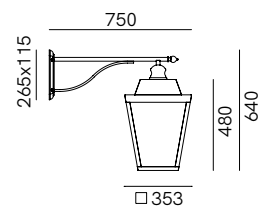

Nata come progetto su misura ed entrata in un secondo momento a far parte del catalogo, la collezione di lampade Quadro è protagonista di una delle più suggestive realizzazioni de Il Fanale. Ispirate all'Irlanda, sospensioni, lampade da parete e plafoniere si fanno notare per l'eleganza assoluta e le forme geometriche pure. Il materiale principale è l'ottone anticato, abbinato al vetro trasparente o al plexiglass bianco.

SPECIFICHE TECNICHE | TECHNICAL DATA

Tipologia Type	parete wall
Ambiente Environment	outdoor
Materiali Materials	Ferro - vetro Iron - glass
Fonte luminosa Light source	1 x Max 15W LED E27 (non inclusa not included)
Tensione Voltage	240 Vac 50-60 Hz
Scatole Boxes	2
Volume totale Total volume	0,335 m ³
Peso lordo Gross weight	38 kg
Certificazioni Certifications	CE ENEC  IP43