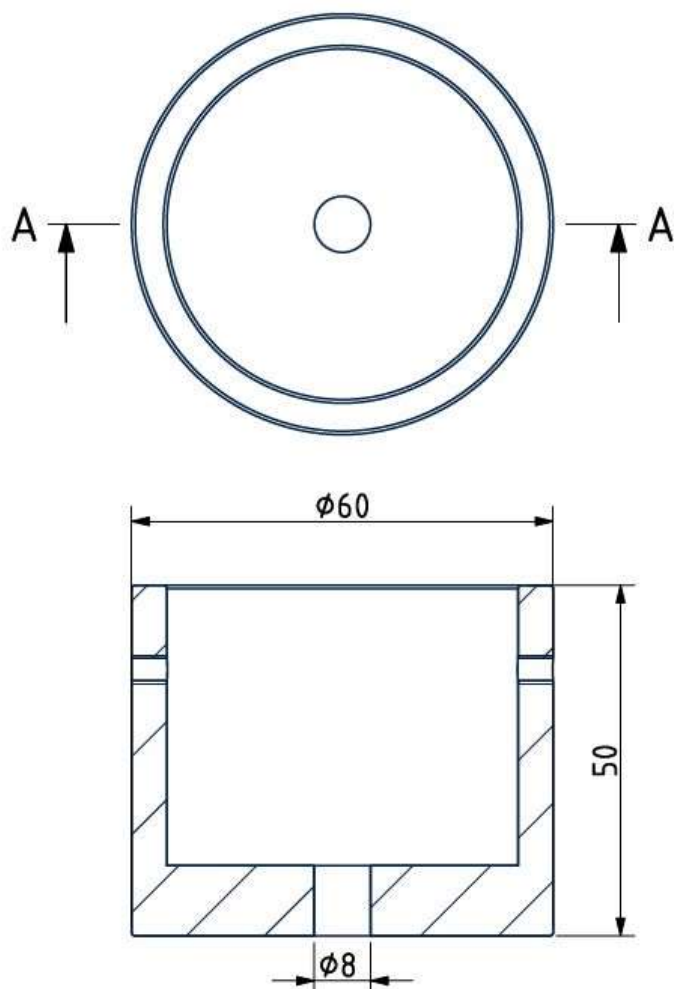

Nákres

Držák baldachýnu