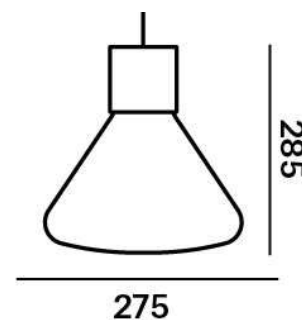

## Technický popis

Svítidlo je složeno z masivní dřevěné podstavy, ve které je umístěna montura s objímkou žárovky, a skleněného dílu, který slouží jako stínítko.

Colours options: [https://brokis.sharepoint.com/:b:/s/brokis\\_sp/EU6sx8SHJ4FPPrDPY-MvvH8cBUJYsK81EbQdy6iGEReJ8O](https://brokis.sharepoint.com/:b:/s/brokis_sp/EU6sx8SHJ4FPPrDPY-MvvH8cBUJYsK81EbQdy6iGEReJ8O)

## KONSTRUKČNÍ SPECIFIKACE

<b>Hmotnost:</b>	2.5 kg
<b>Použité materiály:</b>	sklo, dřevo, kov
<b>Délka připojovacího vodiče:</b>	2,900 mm
<b>Montáž:</b>	Strop
<b>Prostředí:</b>	Vnitřní

## ROZMÉR [mm]

### STANDARDNÍ BALDACHÝN

Rozměry O x v [mm]	60 x 55 mm
Hmotnost [kg]	0,15 kg
Materiál	dřevo