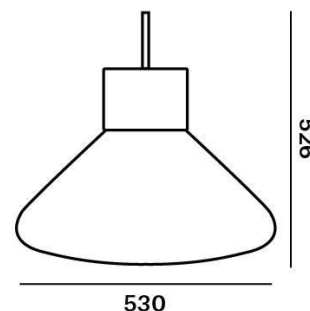

Technický popis

Svítidlo je složeno z masivní dřevěné podstavy, ve které je umístěna montura s objímkou žárovky, a skleněného dílu, který slouží jako stínítko.

Colours options: https://brokis.sharepoint.com/:b:/s/brokis_sp/Eaa56gi-441KvETIKPd10mcBz8Q3Ukr3valLk6E8SrDitg

KONSTRUKČNÍ SPECIFIKACE

Hmotnost:	7 kg
Použité materiály:	sklo, dřevo, kov
Délka připojovacího vodiče:	2,30m
Montáž:	Podlaha
Prostředí:	Vnitřní

ROZMÉR [mm]

ELEKTRICKÁ SPECIFIKACE

Jmenovité napětí:	230V
Frekvence:	50-60Hz
Max. příkon:	60W
Krytí IP:	20
Patice:	E27
Světelný zdroj:	-
Energetická třída:	A+ až E dle použitého zdroje