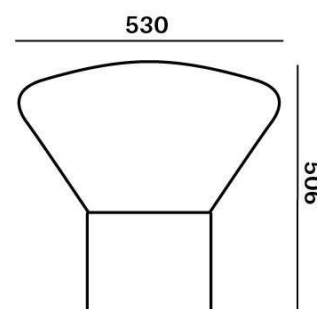

Technický popis

Svítidlo je složeno z masivní dřevěné podstavy, ve které je umístěna montura s objímkou žárovky, a skleněného dílu, který slouží jako stínítko.

Colours options: https://brokis.sharepoint.com/:b:/s/brokis_sp/EWSwF3K3fxRIm7A-gGxUwUgBx9Dp-rrzdpfrmM9_p5k12A

KONSTRUKČNÍ SPECIFIKACE

Hmotnost:	13 kg
Použité materiály:	sklo, dřevo, kov
Délka připojovacího vodiče:	2,220m
Montáž:	Stůl
Prostředí:	Vnitřní

ROZMÉR [mm]

ELEKTRICKÁ SPECIFIKACE

Jmenovité napětí:	230V
Frekvence:	50-60Hz
Max. příkon:	60W
Krytí IP:	20
Patice:	E27
Světelný zdroj:	-
Energetická třída:	A+ až E dle použitého zdroje