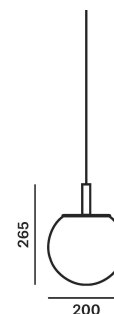

ROZMÉR [mm]