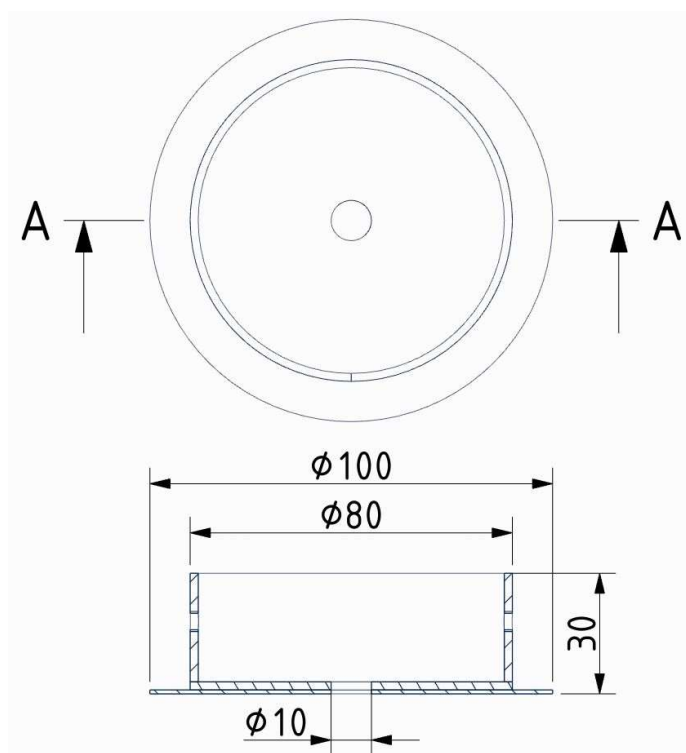

Technický popis

Svítidlo se skládá ze skleněného stínítka, kovové montury s konektorem Brokis a objímkou G9, kovové krytky a přívodního kabelu s konektorem Brokis. Svítidlo je zavěšeno na stropním baldachýnu.

Colours options: https://brokis.sharepoint.com/:b:/s/brokis_sp/ER9BbtU48DBAjNXN6qAJxLYBs0-tGw5gjeWw5um0K3OZ4

KONSTRUKČNÍ SPECIFIKACE

Hmotnost:	1,5 kg
Použité materiály:	sklo, kov
Délka připojovacího vodiče:	2,000m
Montáž:	Strop
Prostředí:	Vnitřní

ROZMÉR [mm]

ELEKTRICKÁ SPECIFIKACE

Jmenovité napětí:	230V
Frekvence:	50-60Hz
Max. příkon:	30 W
Krytí IP:	20
Patice:	G9
Světelný zdroj:	-
Energetická třída:	A+ až E dle použitého zdroje

CERTIFIKACE

TECHNICKÝ LIST

STROPNÍ BALDACHÝN

Download

STANDARDNÍ BALDACHÝN

Rozměry O x v [mm]	100 x 30 mm
Hmotnost [kg]	0,25 kg
Materiál	kov

Nákres

Držák baldachýnu