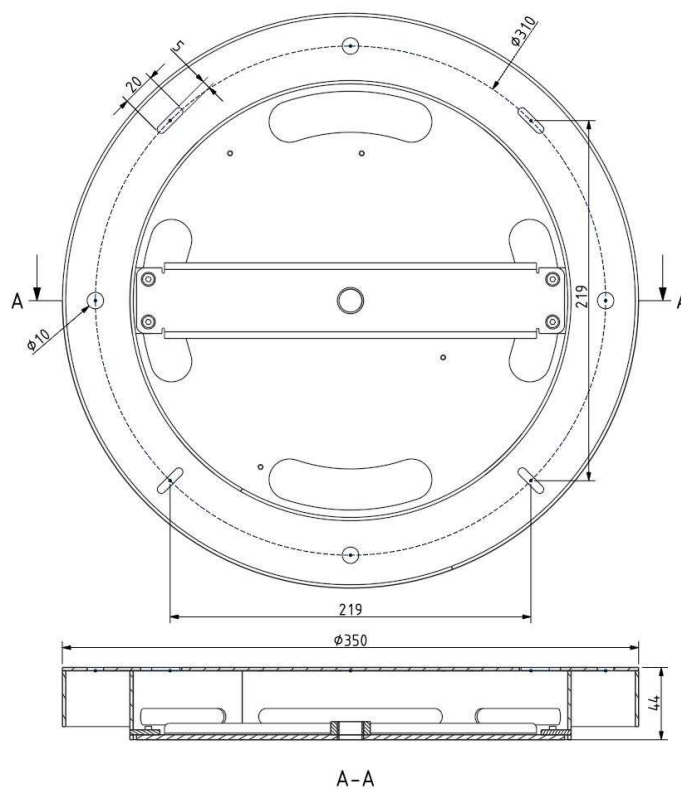

Držák baldachýnu

BROKIS®

BROKIS S.R.O.
ŠPANIELOVA 1315/25
163 00 PRAHA 6 - ŘEPY
CZECH REPUBLIC

IČO 64940799
DIČ CZ64940799
C 42174 MĚSTSKÝ SOUD
V PRAZE

TEL +420 567 211 517
TECHNICAL@BROKIS.CZ
INFO@BROKIS.CZ
WWW.BROKIS.CZ

2020_11
STR. 2