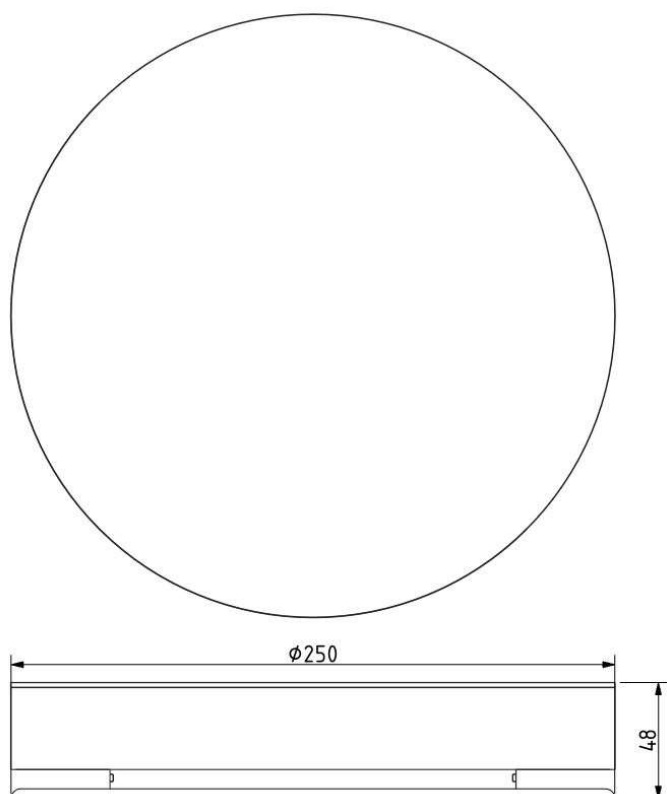

Nákres

Držák baldachýnu

BROKIS S.R.O.
ŠPANILOVA 1315/25
163 00 PRAHA 6 - ŘEPY
CZECH REPUBLIC

IČO 64940799
DIČ CZ64940799
C 42174 MĚSTSKÝ SOUD
V PRAZE

TEL +420 567 211 517
TECHNICAL@BROKIS.CZ
INFO@BROKIS.CZ
WWW.BROKIS.CZ

2020_11
STR. 2