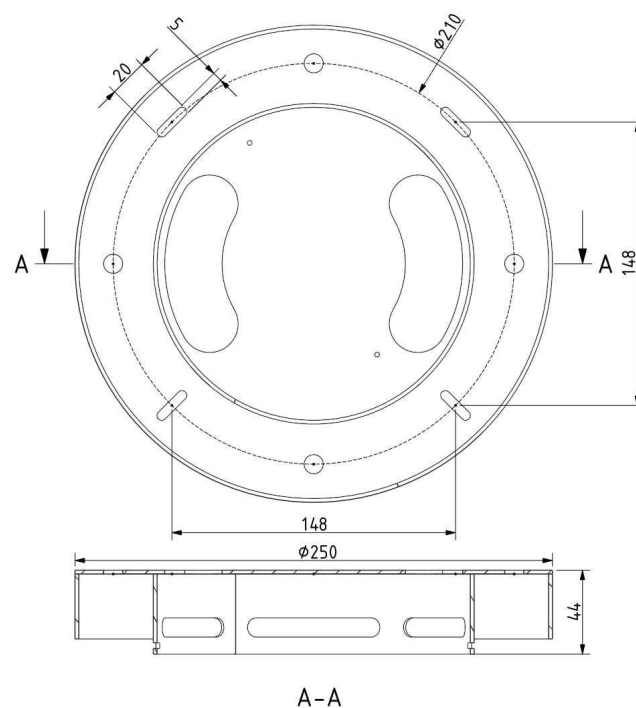

Technický popis

Svítidlo je sestaveno z centrálního kovového baldachýnu, ve kterém je uložena elektronika a nosný systém ocelových lanek integrovaných v přívodních kabelech k jednotlivým svítidlům. Jednotlivá ramena svítidla jsou zavěšena na stropě pomocí kladky a jsou vyvážena závažím. Díky tomuto systému je možné variabilní nastavování výšky jednotlivých ramen. Každé rameno je sestaveno z přívodního kabelu, kovové krytky, LED modulu a skleněného stínítka.

Colours options: https://brokis.sharepoint.com/:b:/s/brokis_sp/ET-uICtXgpVImzOltuoGOrABhQnW_kzPX07owUfOKo-SbQ

KONSTRUKČNÍ SPECIFIKACE

Hmotnost:	39,8 kg
Použité materiály:	sklo, kov
Délka připojovacího vodiče:	individual
Montáž:	Strop
Prostředí:	vnitřní

ROZMÉR [mm]

ELEKTRICKÁ SPECIFIKACE

Jmenovité napětí:	110 - 240 V
Frekvence:	50-60Hz
Max. příkon:	50 W LED
Krytí IP:	20
Patice:	-
Světelný zdroj:	LED modul
Energetická třída:	A+

CERTIFIKACE

TECHNICKÝ LIST

STROPNÍ BALDACHÝN

Download

STANDARDNÍ BALDACHÝN

Rozměry O x v [mm]	250 x 48 mm
Hmotnost [kg]	3
Materiál	kov

Nákres

Držák baldachýnu

BROKIS S.R.O.
ŠPANILOVA 1315/25
163 00 PRAHA 6 - ŘEPY
CZECH REPUBLIC

IČO 64940799
DIČ CZ64940799
C 42174 MĚSTSKÝ SOUD
V PRAZE