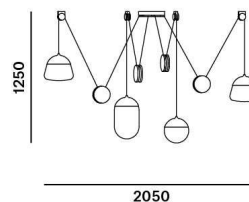

Technický popis

Svítidlo je sestaveno z centrálního kovového baldachýnu, ve kterém je uložena elektronika a nosný systém ocelových lanek integrovaných v přívodních kabelech k jednotlivým svítidlům. Jednotlivá ramena svítidla jsou zavěšena na stropě pomocí kladky a jsou vyvážena závažím. Díky tomuto systému je možné variabilní nastavování výšky jednotlivých ramen. Každé rameno je sestaveno z přívodního kabelu, kovové krytky, LED modulu a skleněného stínítka.

Colours options: https://brokis.sharepoint.com/:b:/s/brokis_sp/ET-uICtXgpVImzOltuoGOrABhQnW_kzPX07owUfOKo-SbQ

KONSTRUKČNÍ SPECIFIKACE

Hmotnost:	39,8 kg
Použité materiály:	sklo, kov
Délka připojovacího vodiče:	individual
Montáž:	Strop
Prostředí:	vnitřní

ROZMÉR [mm]

ELEKTRICKÁ SPECIFIKACE

Jmenovité napětí:	110 - 240 V
Frekvence:	50-60Hz
Max. příkon:	50 W LED
Krytí IP:	20
Patice:	-
Světelný zdroj:	LED modul
Energetická třída:	A+

CERTIFIKACE

TECHNICKÝ LIST

STROPNÍ BALDACHÝN