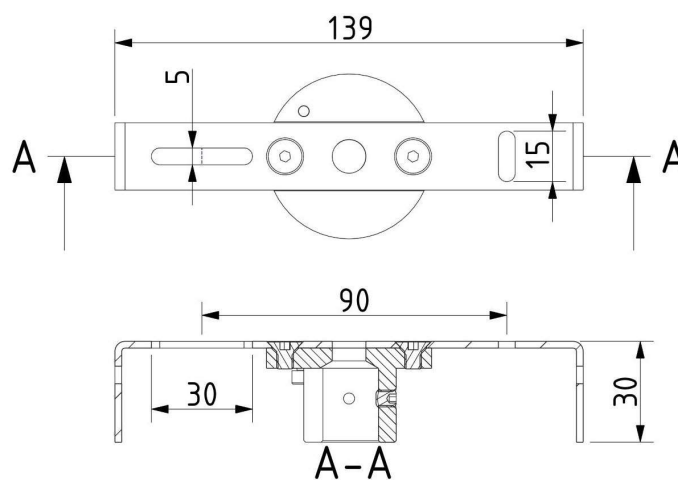

Colours options: https://brokis.sharepoint.com/:b:/s/brokis_sp/EXndB0145XZAp-OLcMV5X_IBbq5viRWa0rGmYajwbaz2OQ

KONSTRUKČNÍ SPECIFIKACE

Hmotnost:	4.9 kg
Použité materiály:	sklo,kov
Délkapřipojovacího vodiče:	-
Montáž:	Strop
Prostředí:	Vnitřní

ROZMÉR [mm]

ELEKTRICKÁ SPECIFIKACE

Jmenovité napětí:	100 - 240 V
Frekvence:	50-60Hz
Max. příkon:	8 x 2 W LED
Krytí IP:	20
Patice:	G4, 12V
Světelný zdroj:	-
Energetická třída:	A+ až B dle použitého zdroje

TECHNICKÝ LIST

STROPNÍ BALDACHÝN

Download

STANDARDNÍ BALDACHÝN

Rozměry d x š x v [mm]	145,5 x 124 x 40 mm
Hmotnost [kg]	0,4 kg
Materiál	kov

Nákres

Držák baldachýnu

BROKIS S.R.O.
ŠPANIELOVA 1315/25
163 00 PRAHA 6 - ŘEPY
CZECH REPUBLIC