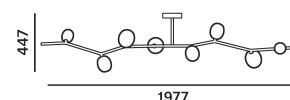

ROZMÉR [mm]