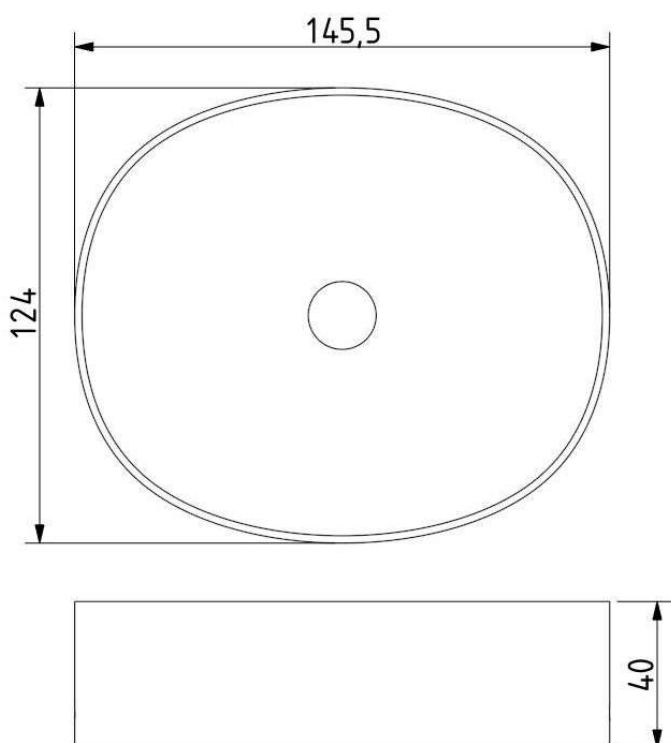

Colours options: https://brokis.sharepoint.com/:b:/s/brokis_sp/EXndB0145XZAp-OLcMV5X_IBbq5viRWa0rGmYajwbaz2OQ

KONSTRUKČNÍ SPECIFIKACE

Hmotnost:	4.9 kg
Použité materiály:	sklo,kov
Délkapřipojovacího vodiče:	-
Montáž:	Strop
Prostředí:	Vnitřní

ROZMÉR [mm]

ELEKTRICKÁ SPECIFIKACE

Jmenovité napětí:	100 - 240 V
Frekvence:	50-60Hz
Max. příkon:	8 x 2 W LED
Krytí IP:	20
Patice:	G4, 12V
Světelný zdroj:	-
Energetická třída:	A+ až B dle použitého zdroje

TECHNICKÝ LIST

STROPNÍ BALDACHÝN

Download

STANDARDNÍ BALDACHÝN

Rozměry d x š x v [mm]	145,5 x 124 x 40 mm
Hmotnost [kg]	0,4 kg
Materiál	kov

Nákres

Držák baldachýnu

BROKIS S.R.O.
ŠPANIELOVA 1315/25
163 00 PRAHA 6 - ŘEPY
CZECH REPUBLIC