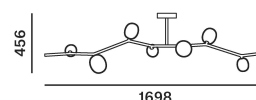

Popis

Příroda a její životaschopná krása a síla slouží jako model jedinečného konceptu osvětlení zvaného IVY. Stejně jako rostlina roste a leze na zdi domu a vytváří několik obrazů.

Technický popis

Hlavní část svítidla je duralová konstrukce se skleněnými stínítky osazená paticemi G4. Konstrukce je připojena pomocí nosné tyče přímo k baldachýnu ve kterém je ukryta elektronika.

Colours options: https://brokis.sharepoint.com/:b:/s/brokis_sp/ET5gWmb_HhxGmaAAz_eM0QgBJurngbKxdwLX4I-kgyjqmg

KONSTRUKČNÍ SPECIFIKACE

Hmotnost:	4.3 kg
Použité materiály:	sklo,kov
Délkapřipojovacího vodiče:	-
Montáž:	Strop
Prostředí:	Vnitřní

ROZMÉR [mm]

ELEKTRICKÁ SPECIFIKACE

Jmenovité napětí:	100 - 240 V
Frekvence:	50-60Hz
Max. příkon:	7 x 2 W LED
Krytí IP:	20
Patice:	G4, 12V
Světelný zdroj:	-
Energetická třída:	A+ až B dle použitého zdroje