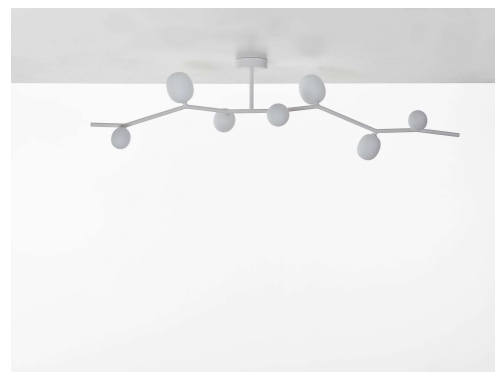

Popis

Příroda a její životaschopná krása a síla slouží jako model jedinečného konceptu osvětlení zvaného IVY. Stejně jako rostlina roste a leze na zdi domu a vytváří několik obrazů.

Technický popis

Hlavní část svítidla je duralová konstrukce se skleněnými stínítky osazená paticemi G4. Konstrukce je připojena pomocí nosné tyče přímo k baldachýnu ve kterém je ukryta elektronika.

Colours options: https://brokis.sharepoint.com/:b:/s/brokis_sp/ET5gWmb_HhxGmaAAz_eM0QgBJurngbKxdwLX4I-kgyjqmg

KONSTRUKČNÍ SPECIFIKACE

Hmotnost:	4.3 kg
Použité materiály:	sklo,kov
Délkapřipojovacího vodiče:	-
Montáž:	Strop
Prostředí:	Vnitřní