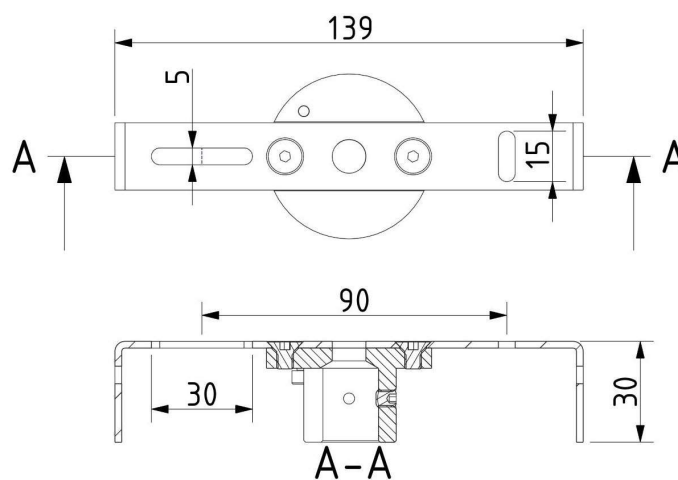

Colours options: https://brokis.sharepoint.com/:b:/s/brokis_sp/ET5gWmb_HhxGmaAAz_eM0QgBJurngbKxdwLX4I-kgyjqmg

KONSTRUKČNÍ SPECIFIKACE

Hmotnost:	4.3 kg
Použité materiály:	sklo,kov
Délkapřipojovacího vodiče:	-
Montáž:	Strop
Prostředí:	Vnitřní

ROZMÉR [mm]

ELEKTRICKÁ SPECIFIKACE

Jmenovité napětí:	100 - 240 V
Frekvence:	50-60Hz
Max. příkon:	7 x 2 W LED
Krytí IP:	20
Patice:	G4, 12V
Světelný zdroj:	-
Energetická třída:	A+ až B dle použitého zdroje

TECHNICKÝ LIST

STROPNÍ BALDACHÝN

Download

STANDARDNÍ BALDACHÝN

Rozměry d x š x v [mm]	145,5 x 124 x 40 mm
Hmotnost [kg]	0,4 kg
Materiál	kov

Nákres

Držák baldachýnu

BROKIS S.R.O.
ŠPANILOVA 1315/25
163 00 PRAHA 6 - ŘEPY
CZECH REPUBLIC