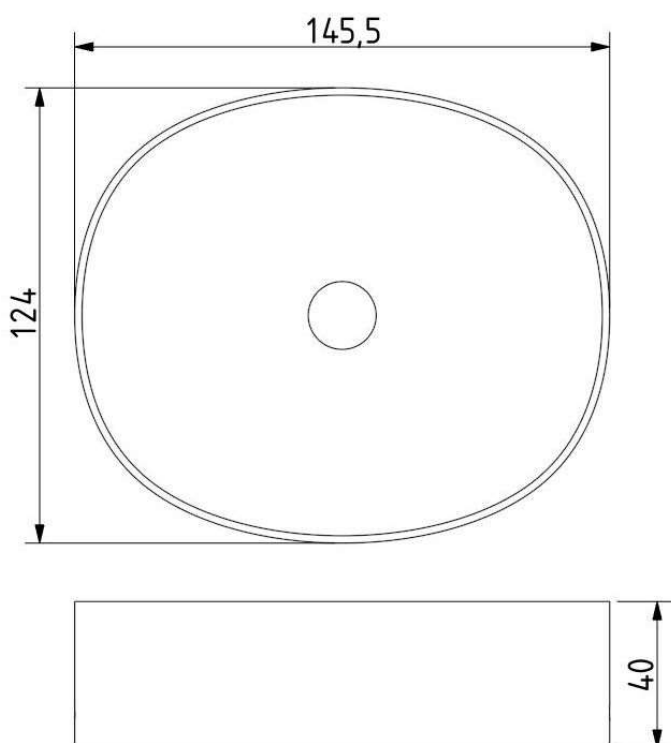

Colours options: https://brokis.sharepoint.com/:b:/s/brokis_sp/ET5gWmb_HhxGmaAAz_eM0QgBJurngbKxdwLX4I-kgyjqmg

KONSTRUKČNÍ SPECIFIKACE

Hmotnost:	4.3 kg
Použité materiály:	sklo,kov
Délkapřipojovacího vodiče:	-
Montáž:	Strop
Prostředí:	Vnitřní

ROZMÉR [mm]

ELEKTRICKÁ SPECIFIKACE

Jmenovité napětí:	100 - 240 V
Frekvence:	50-60Hz
Max. příkon:	7 x 2 W LED
Krytí IP:	20
Patice:	G4, 12V
Světelný zdroj:	-
Energetická třída:	A+ až B dle použitého zdroje

TECHNICKÝ LIST

STROPNÍ BALDACHÝN

Download

STANDARDNÍ BALDACHÝN

Rozměry d x š x v [mm]	145,5 x 124 x 40 mm
Hmotnost [kg]	0,4 kg
Materiál	kov

Nákres

Držák baldachýnu

BROKIS S.R.O.
ŠPANILOVA 1315/25
163 00 PRAHA 6 - ŘEPY
CZECH REPUBLIC