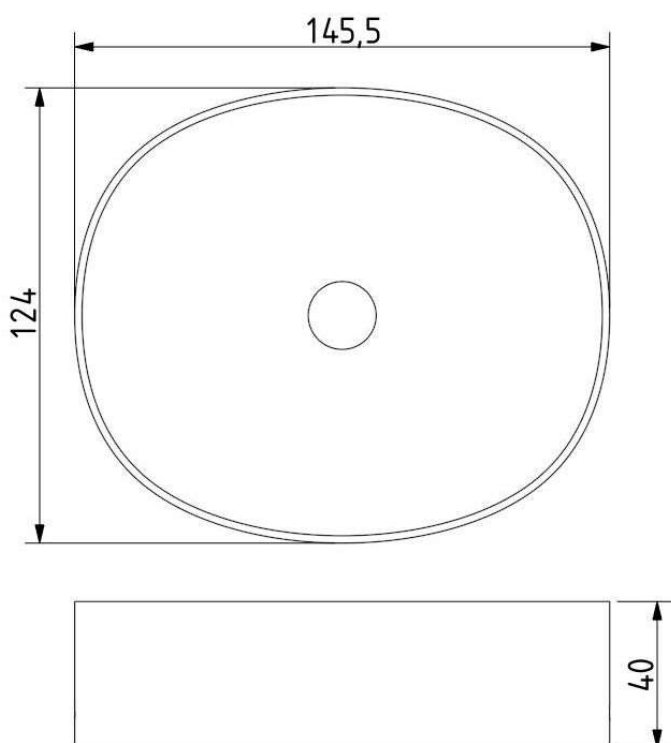

Colours options: https://brokis.sharepoint.com/:b:/s/brokis_sp/EUvyDmVuxo9FjqjNqkBd15oBXIcAW14egLvUXNej-CkCGw

KONSTRUKČNÍ SPECIFIKACE

Hmotnost:	3.7 kg
Použité materiály:	sklo,kov
Délkapřipojovacího vodiče:	-
Montáž:	Strop
Prostředí:	Vnitřní

ROZMÉR [mm]

ELEKTRICKÁ SPECIFIKACE

Jmenovité napětí:	100 - 240 V
Frekvence:	50-60Hz
Max. příkon:	6 x 2 W LED
Krytí IP:	20
Patice:	G4, 12V
Světelný zdroj:	-
Energetická třída:	A+ až B dle použitého zdroje

TECHNICKÝ LIST

STROPNÍ BALDACHÝN

Download

STANDARDNÍ BALDACHÝN

Rozměry d x š x v [mm]	145,5 x 124 x 40 mm
Hmotnost [kg]	0,4 kg
Materiál	kov

Nákres

Držák baldachýnu

BROKIS S.R.O.
ŠPANILOVA 1315/25
163 00 PRAHA 6 - ŘEPY
CZECH REPUBLIC