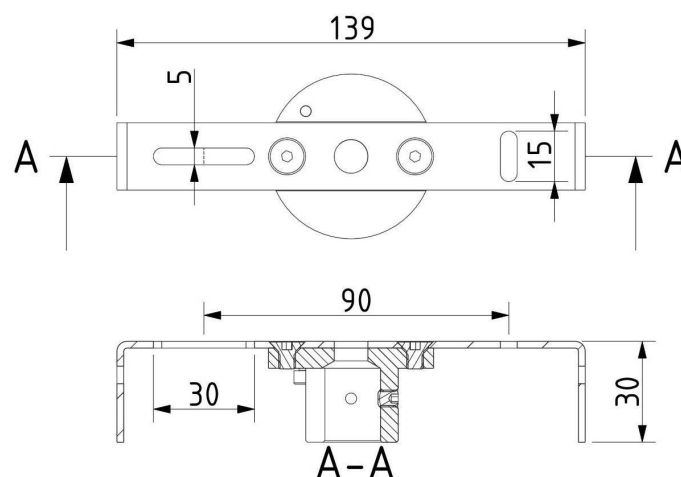

Colours options: https://brokis.sharepoint.com/:b:/s/brokis_sp/EUvyDmVuxo9FjqjNqkBd15oBXIcAW14egLvUXNej-CkCGw

KONSTRUKČNÍ SPECIFIKACE

Hmotnost:	3.7 kg
Použité materiály:	sklo,kov
Délkapřipojovacího vodiče:	-
Montáž:	Strop
Prostředí:	Vnitřní

ROZMÉR [mm]

ELEKTRICKÁ SPECIFIKACE

Jmenovité napětí:	100 - 240 V
Frekvence:	50-60Hz
Max. příkon:	6 x 2 W LED
Krytí IP:	20
Patice:	G4, 12V
Světelný zdroj:	-
Energetická třída:	A+ až B dle použitého zdroje

TECHNICKÝ LIST

STROPNÍ BALDACHÝN

Download

STANDARDNÍ BALDACHÝN

Rozměry d x š x v [mm]	145,5 x 124 x 40 mm
Hmotnost [kg]	0,4 kg
Materiál	kov

Nákres

Držák baldachýnu

BROKIS S.R.O.
ŠPANILOVA 1315/25
163 00 PRAHA 6 - ŘEPY
CZECH REPUBLIC