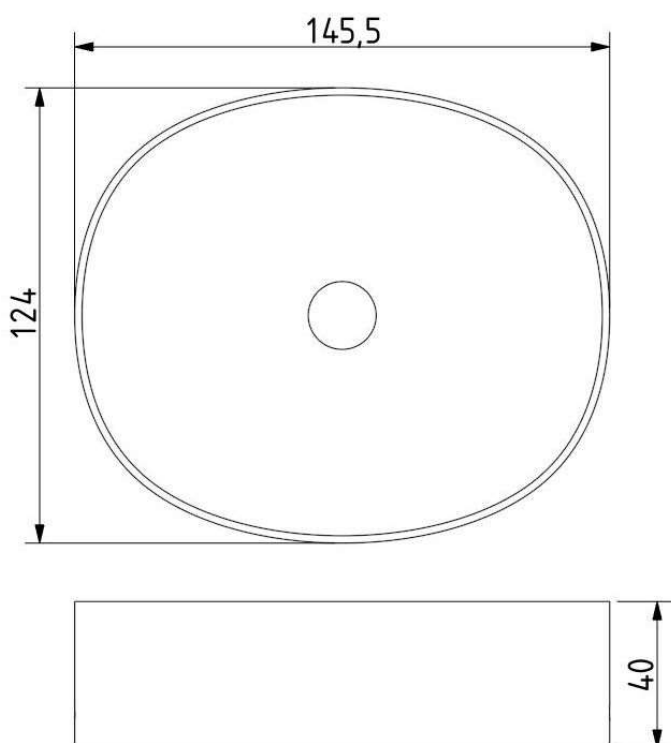

ROZMÉR [mm]

ELEKTRICKÁ SPECIFIKACE

Jmenovité napětí:	100 - 240 V
Frekvence:	50-60Hz
Max. příkon:	5 x 2 W LED
Krytí IP:	20
Patice:	G4, 12V
Světelný zdroj:	-
Energetická třída:	A+ až B dle použitého zdroje

2020_09
STR. 2

TECHNICKÝ LIST

STROPNÍ BALDACHÝN

Download

STANDARDNÍ BALDACHÝN

Rozměry d x š x v [mm]	145,5 x 124 x 40 mm
Hmotnost [kg]	0,4 kg
Materiál	kov

Nákres

Držák baldachýnu