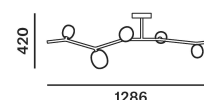

Popis

Příroda a její životaschopná krása a síla slouží jako model jedinečného konceptu osvětlení zvaného IVY. Stejně jako rostlina roste a leze na zdi domu a vytváří několik obrazů.

Technický popis

Hlavní část svítidla je duralová konstrukce se skleněnými stínítky osazená paticemi G4. Konstrukce je připojena pomocí nosné tyče přímo k baldachýnu ve kterém je ukryta elektronika.

Colours options: https://brokis.sharepoint.com/:b:/s/brokis_sp/EVCBEjGNY11LuVUFDz5-Qe4B6Rb0qCV1yPmfwtzCVASp

KONSTRUKČNÍ SPECIFIKACE

Hmotnost:	3.1 kg
Použité materiály:	sklo,kov
Délkapřipojovacího vodiče:	-
Montáž:	Strop
Prostředí:	Vnitřní

ROZMÉR [mm]

ELEKTRICKÁ SPECIFIKACE

Jmenovité napětí:	100 - 240 V
Frekvence:	50-60Hz
Max. příkon:	5 x 2 W LED
Krytí IP:	20
Patice:	G4, 12V
Světelný zdroj:	-
Energetická třída:	A+ až B dle použitého zdroje

2020_09
STR. 2

TECHNICKÝ LIST

STROPNÍ BALDACHÝN

Download

STANDARDNÍ BALDACHÝN

Rozměry d x š x v [mm]	145,5 x 124 x 40 mm
Hmotnost [kg]	0,4 kg
Materiál	kov

Nákres

Držák baldachýnu