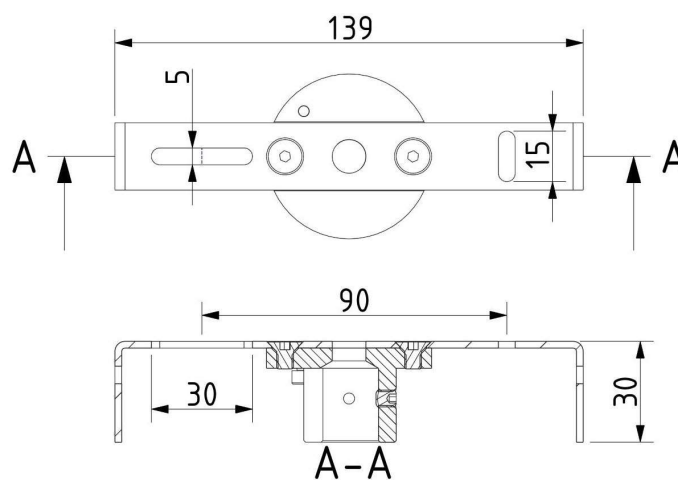

Colours options: https://brokis.sharepoint.com/:b:/s/brokis_sp/EVCBEjGNY11LuVUFDz5-Qe4B6Rb0qCV1yPmfwtzCVASp

KONSTRUKČNÍ SPECIFIKACE

Hmotnost:	3.1 kg
Použité materiály:	sklo,kov
Délkapřipojovacího vodiče:	-
Montáž:	Strop
Prostředí:	Vnitřní

2020_09
STR. 2

TECHNICKÝ LIST

STROPNÍ BALDACHÝN

Download

STANDARDNÍ BALDACHÝN

Rozměry d x š x v [mm]	145,5 x 124 x 40 mm
Hmotnost [kg]	0,4 kg
Materiál	kov

Nákres

Držák baldachýnu