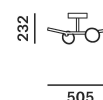

Colours options: https://brokis.sharepoint.com/:b:/s/brokis_sp/EQWrELLUFcxAuSUNeYuX0i8BJHONvRtxFOgmH-0IznAfqg

KONSTRUKČNÍ SPECIFIKACE

Hmotnost:	1.7 kg
Použité materiály:	sklo,kov
Délkapřipojovacího vodiče:	-
Montáž:	Strop
Prostředí:	Vnitřní

ROZMÉR [mm]

ELEKTRICKÁ SPECIFIKACE

Jmenovité napětí:	100 - 240 V
Frekvence:	50-60Hz
Max. příkon:	2 x 2 W LED
Krytí IP:	20
Patice:	G4, 12V
Světelný zdroj:	-
Energetická třída:	A+ až B dle použitého zdroje