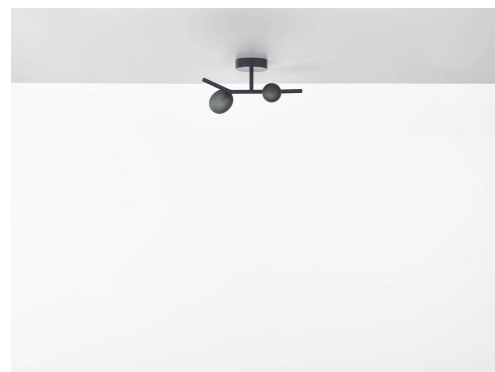

Popis

Příroda a její životaschopná krása a síla slouží jako model jedinečného konceptu osvětlení zvaného IVY. Stejně jako rostlina roste a leze na zdi domu a vytváří několik obrazů.

Technický popis

Hlavní část svítidla je duralová konstrukce se skleněnými stínítky osazená patricemi G4. Konstrukce je připojena pomocí nosné tyče přímo k baldachýnu ve kterém je ukryta elektronika.

Colours options: https://brokis.sharepoint.com/:b:/s/brokis_sp/EQWrELLUFcxAuSUNeYuX0i8BJHONvRtxFOgmH-0IznAfqg

KONSTRUKČNÍ SPECIFIKACE

Hmotnost:	1.7 kg
Použité materiály:	sklo,kov
Délkapřipojovacího vodiče:	-
Montáž:	Strop
Prostředí:	Vnitřní