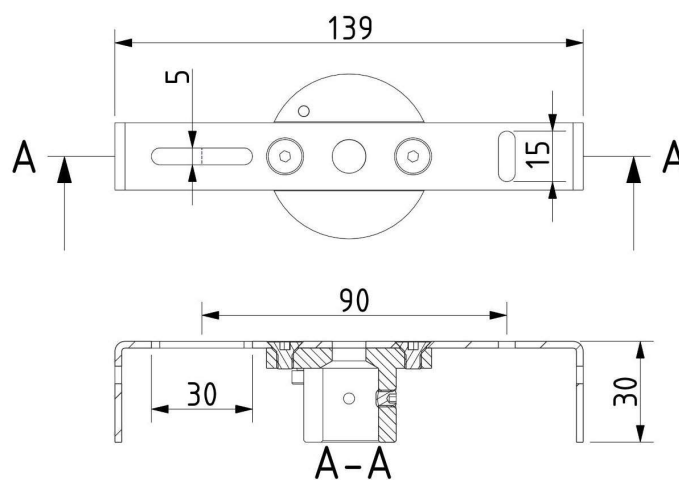

Colours options: https://brokis.sharepoint.com/:b:/s/brokis_sp/EQWrELLUFcxAuSUNeYuX0i8BJHONvRtxFOgmH-0IznAfqg

KONSTRUKČNÍ SPECIFIKACE

Hmotnost:	1.7 kg
Použité materiály:	sklo,kov
Délkapřipojovacího vodiče:	-
Montáž:	Strop
Prostředí:	Vnitřní

ROZMÉR [mm]

ELEKTRICKÁ SPECIFIKACE

Jmenovité napětí:	100 - 240 V
Frekvence:	50-60Hz
Max. příkon:	2 x 2 W LED
Krytí IP:	20
Patice:	G4, 12V
Světelný zdroj:	-
Energetická třída:	A+ až B dle použitého zdroje

TECHNICKÝ LIST

STROPNÍ BALDACHÝN

Download

STANDARDNÍ BALDACHÝN

Rozměry d x š x v [mm]	145,5 x 124 x 40 mm
Hmotnost [kg]	0,4 kg
Materiál	kov

Nákres

Držák baldachýnu

BROKIS S.R.O.
ŠPANILOVA 1315/25
163 00 PRAHA 6 - ŘEPY
CZECH REPUBLIC