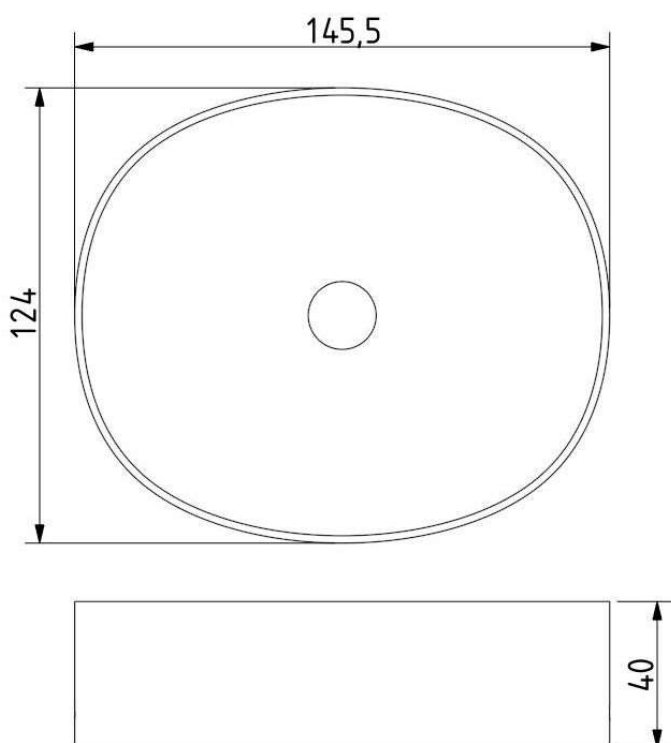

Colours options: https://brokis.sharepoint.com/:b:/s/brokis_sp/EQWrELLUFcxAuSUNeYuX0i8BJHONvRtxFOgmH-0IznAfqg

KONSTRUKČNÍ SPECIFIKACE

Hmotnost:	1.7 kg
Použité materiály:	sklo,kov
Délkapřipojovacího vodiče:	-
Montáž:	Strop
Prostředí:	Vnitřní

ROZMÉR [mm]

ELEKTRICKÁ SPECIFIKACE

Jmenovité napětí:	100 - 240 V
Frekvence:	50-60Hz
Max. příkon:	2 x 2 W LED
Krytí IP:	20
Patice:	G4, 12V
Světelný zdroj:	-
Energetická třída:	A+ až B dle použitého zdroje

TECHNICKÝ LIST

STROPNÍ BALDACHÝN

Download

STANDARDNÍ BALDACHÝN

Rozměry d x š x v [mm]	145,5 x 124 x 40 mm
Hmotnost [kg]	0,4 kg
Materiál	kov

Nákres

Držák baldachýnu

BROKIS S.R.O.
ŠPANILOVA 1315/25
163 00 PRAHA 6 - ŘEPY
CZECH REPUBLIC