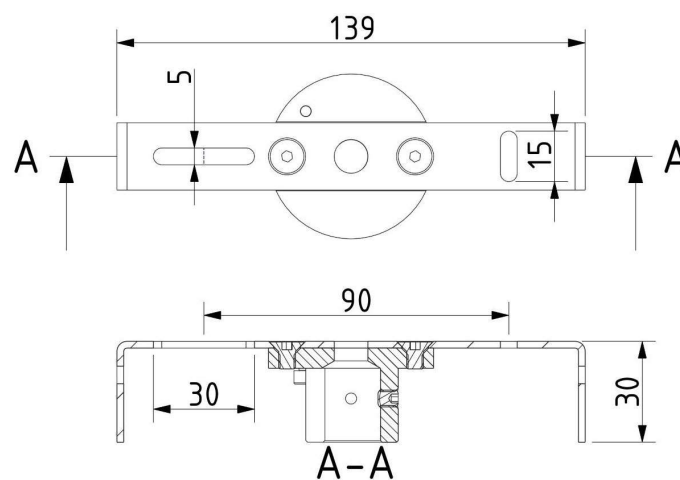

Colours options: https://brokis.sharepoint.com/:b:/s/brokis_sp/EbFtIVhQ21dGiCLD_3WJZEKb-KmYxbyvyOAR4Yo57vQAK

KONSTRUKČNÍ SPECIFIKACE

Hmotnost:	3.7 kg
Použité materiály:	sklo,kov
Délka připojovacího vodiče:	-
Montáž:	Stěna
Prostředí:	Vnitřní

ROZMÉR [mm]

1521

324

ELEKTRICKÁ SPECIFIKACE

Jmenovité napětí:	100 - 240 V
Frekvence:	50-60Hz
Max. příkon:	6 x 2 W LED
Krytí IP:	20
Patice:	G4, 12V
Světelný zdroj:	-
Energetická třída:	A+ až B dle použitého zdroje

2020_09
STR. 2

TECHNICKÝ LIST

STROPNÍ BALDACHÝN

Download

STANDARDNÍ BALDACHÝN

Rozměry d x š x v [mm]	145,5 x 124 x 40 mm
Hmotnost [kg]	0,4 kg
Materiál	kov

Nákres

Držák baldachýnu