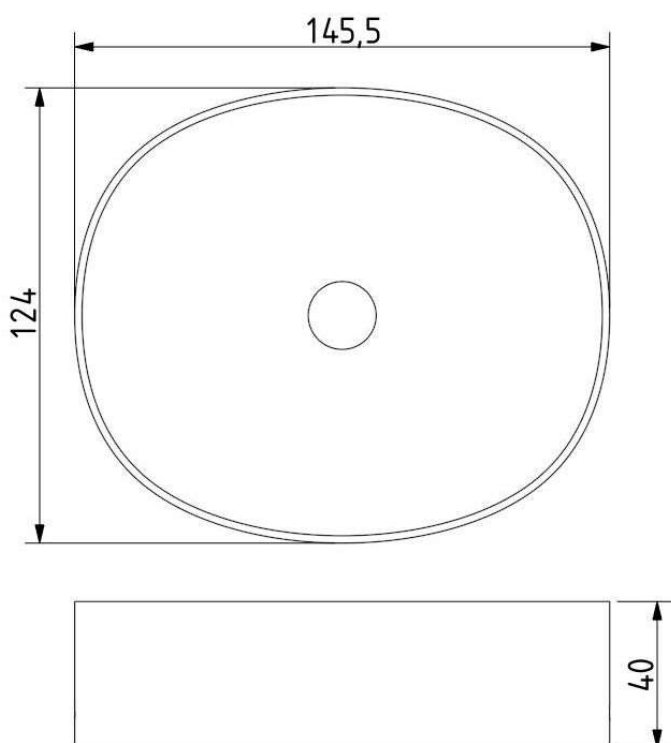

Colours options: https://brokis.sharepoint.com/:b:/s/brokis_sp/EbFtIVhQ21dGiCLD_3WJZEKb-KmYxbyvyOAR4Yo57vQAK

KONSTRUKČNÍ SPECIFIKACE

Hmotnost:	3.7 kg
Použité materiály:	sklo,kov
Délka připojovacího vodiče:	-
Montáž:	Stěna
Prostředí:	Vnitřní

ROZMÉR [mm]

1521

324

ELEKTRICKÁ SPECIFIKACE

Jmenovité napětí:	100 - 240 V
Frekvence:	50-60Hz
Max. příkon:	6 x 2 W LED
Krytí IP:	20
Patice:	G4, 12V
Světelný zdroj:	-
Energetická třída:	A+ až B dle použitého zdroje

2020_09
STR. 2

TECHNICKÝ LIST

STROPNÍ BALDACHÝN

Download

STANDARDNÍ BALDACHÝN

Rozměry d x š x v [mm]	145,5 x 124 x 40 mm
Hmotnost [kg]	0,4 kg
Materiál	kov

Nákres

Držák baldachýnu