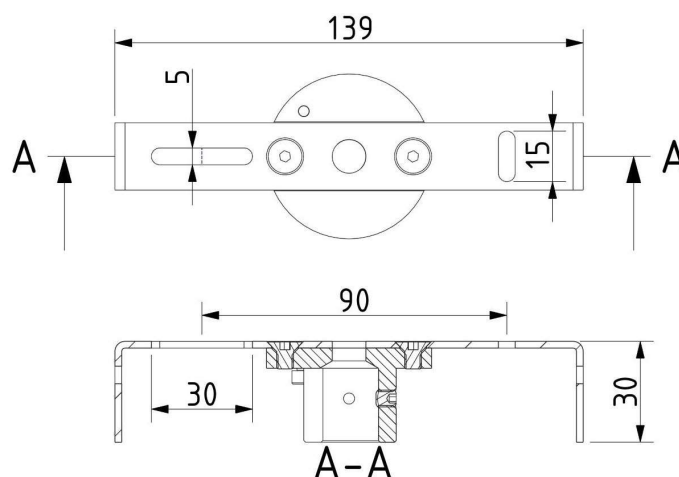

Colours options: https://brokis.sharepoint.com/:b:/s/brokis_sp/EUhw75pnAGtJttVCENSr6y4B-v75_rkH9hGVKcBZe65FgA

KONSTRUKČNÍ SPECIFIKACE

Hmotnost:	3.1 kg
Použité materiály:	sklo,kov
Délkapřipojovacího vodiče:	-
Montáž:	Stěna
Prostředí:	Vnitřní

ROZMÉR [mm]

326

ELEKTRICKÁ SPECIFIKACE

Jmenovité napětí:	100 - 240 V
Frekvence:	50-60Hz
Max. příkon:	5 x 2 W LED
Krytí IP:	20
Patice:	G4, 12V
Světelný zdroj:	-
Energetická třída:	A+ až B dle použitého zdroje

TECHNICKÝ LIST

STROPNÍ BALDACHÝN

Download

STANDARDNÍ BALDACHÝN

Rozměry d x š x v [mm]	145,5 x 124 x 40 mm
Hmotnost [kg]	0,4 kg
Materiál	kov

Nákres

Držák baldachýnu

BROKIS S.R.O.
ŠPANIELOVA 1315/25
163 00 PRAHA 6 - ŘEPY
CZECH REPUBLIC