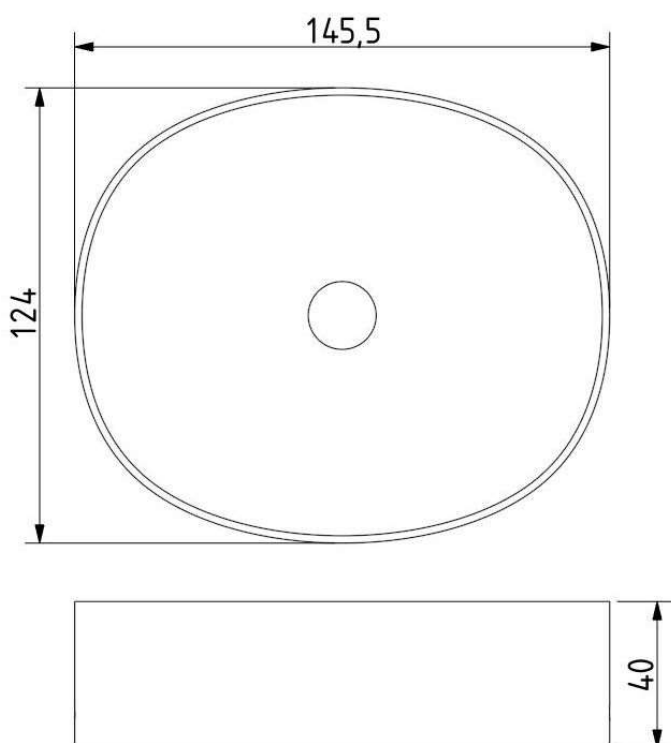

ROZMÉR [mm]

326

ELEKTRICKÁ SPECIFIKACE

Jmenovité napětí:	100 - 240 V
Frekvence:	50-60Hz
Max. příkon:	5 x 2 W LED
Krytí IP:	20
Patice:	G4, 12V
Světelný zdroj:	-
Energetická třída:	A+ až B dle použitého zdroje

TECHNICKÝ LIST

STROPNÍ BALDACHÝN

Download

STANDARDNÍ BALDACHÝN

Rozměry d x š x v [mm]	145,5 x 124 x 40 mm
Hmotnost [kg]	0,4 kg
Materiál	kov

Nákres

Držák baldachýnu

BROKIS S.R.O.
ŠPANIELOVA 1315/25
163 00 PRAHA 6 - ŘEPY
CZECH REPUBLIC