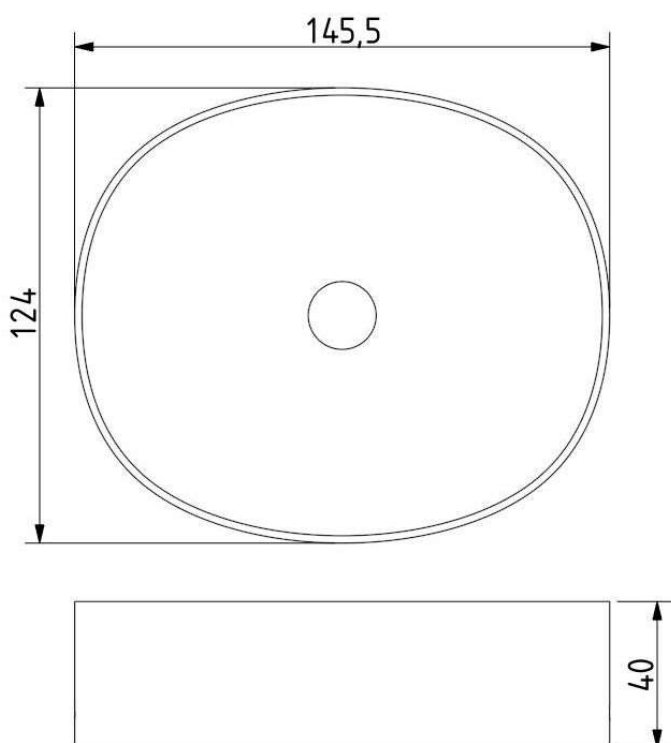

ROZMÉR [mm]

355

ELEKTRICKÁ SPECIFIKACE

Jmenovité napětí:	100 - 240 V
Frekvence:	50-60Hz
Max. příkon:	4 x 2 W LED
Krytí IP:	20
Patice:	G4, 12V
Světelný zdroj:	-
Energetická třída:	A+ až B dle použitého zdroje

2020_09
STR. 2

TECHNICKÝ LIST

STROPNÍ BALDACHÝN

Download

STANDARDNÍ BALDACHÝN

Rozměry d x š x v [mm]	145,5 x 124 x 40 mm
Hmotnost [kg]	0,4 kg
Materiál	kov

Nákres

Držák baldachýnu