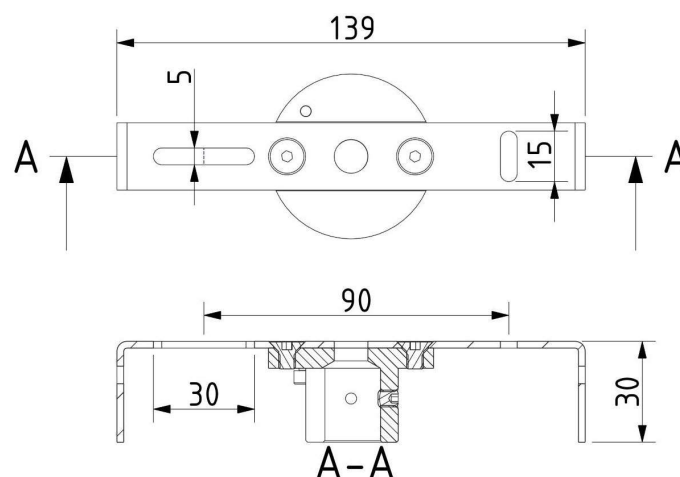

ROZMÉR [mm]

355

ELEKTRICKÁ SPECIFIKACE

Jmenovité napětí:	100 - 240 V
Frekvence:	50-60Hz
Max. příkon:	4 x 2 W LED
Krytí IP:	20
Patice:	G4, 12V
Světelný zdroj:	-
Energetická třída:	A+ až B dle použitého zdroje

2020_09
STR. 2

TECHNICKÝ LIST

STROPNÍ BALDACHÝN

Download

STANDARDNÍ BALDACHÝN

Rozměry d x š x v [mm]	145,5 x 124 x 40 mm
Hmotnost [kg]	0,4 kg
Materiál	kov

Nákres

Držák baldachýnu